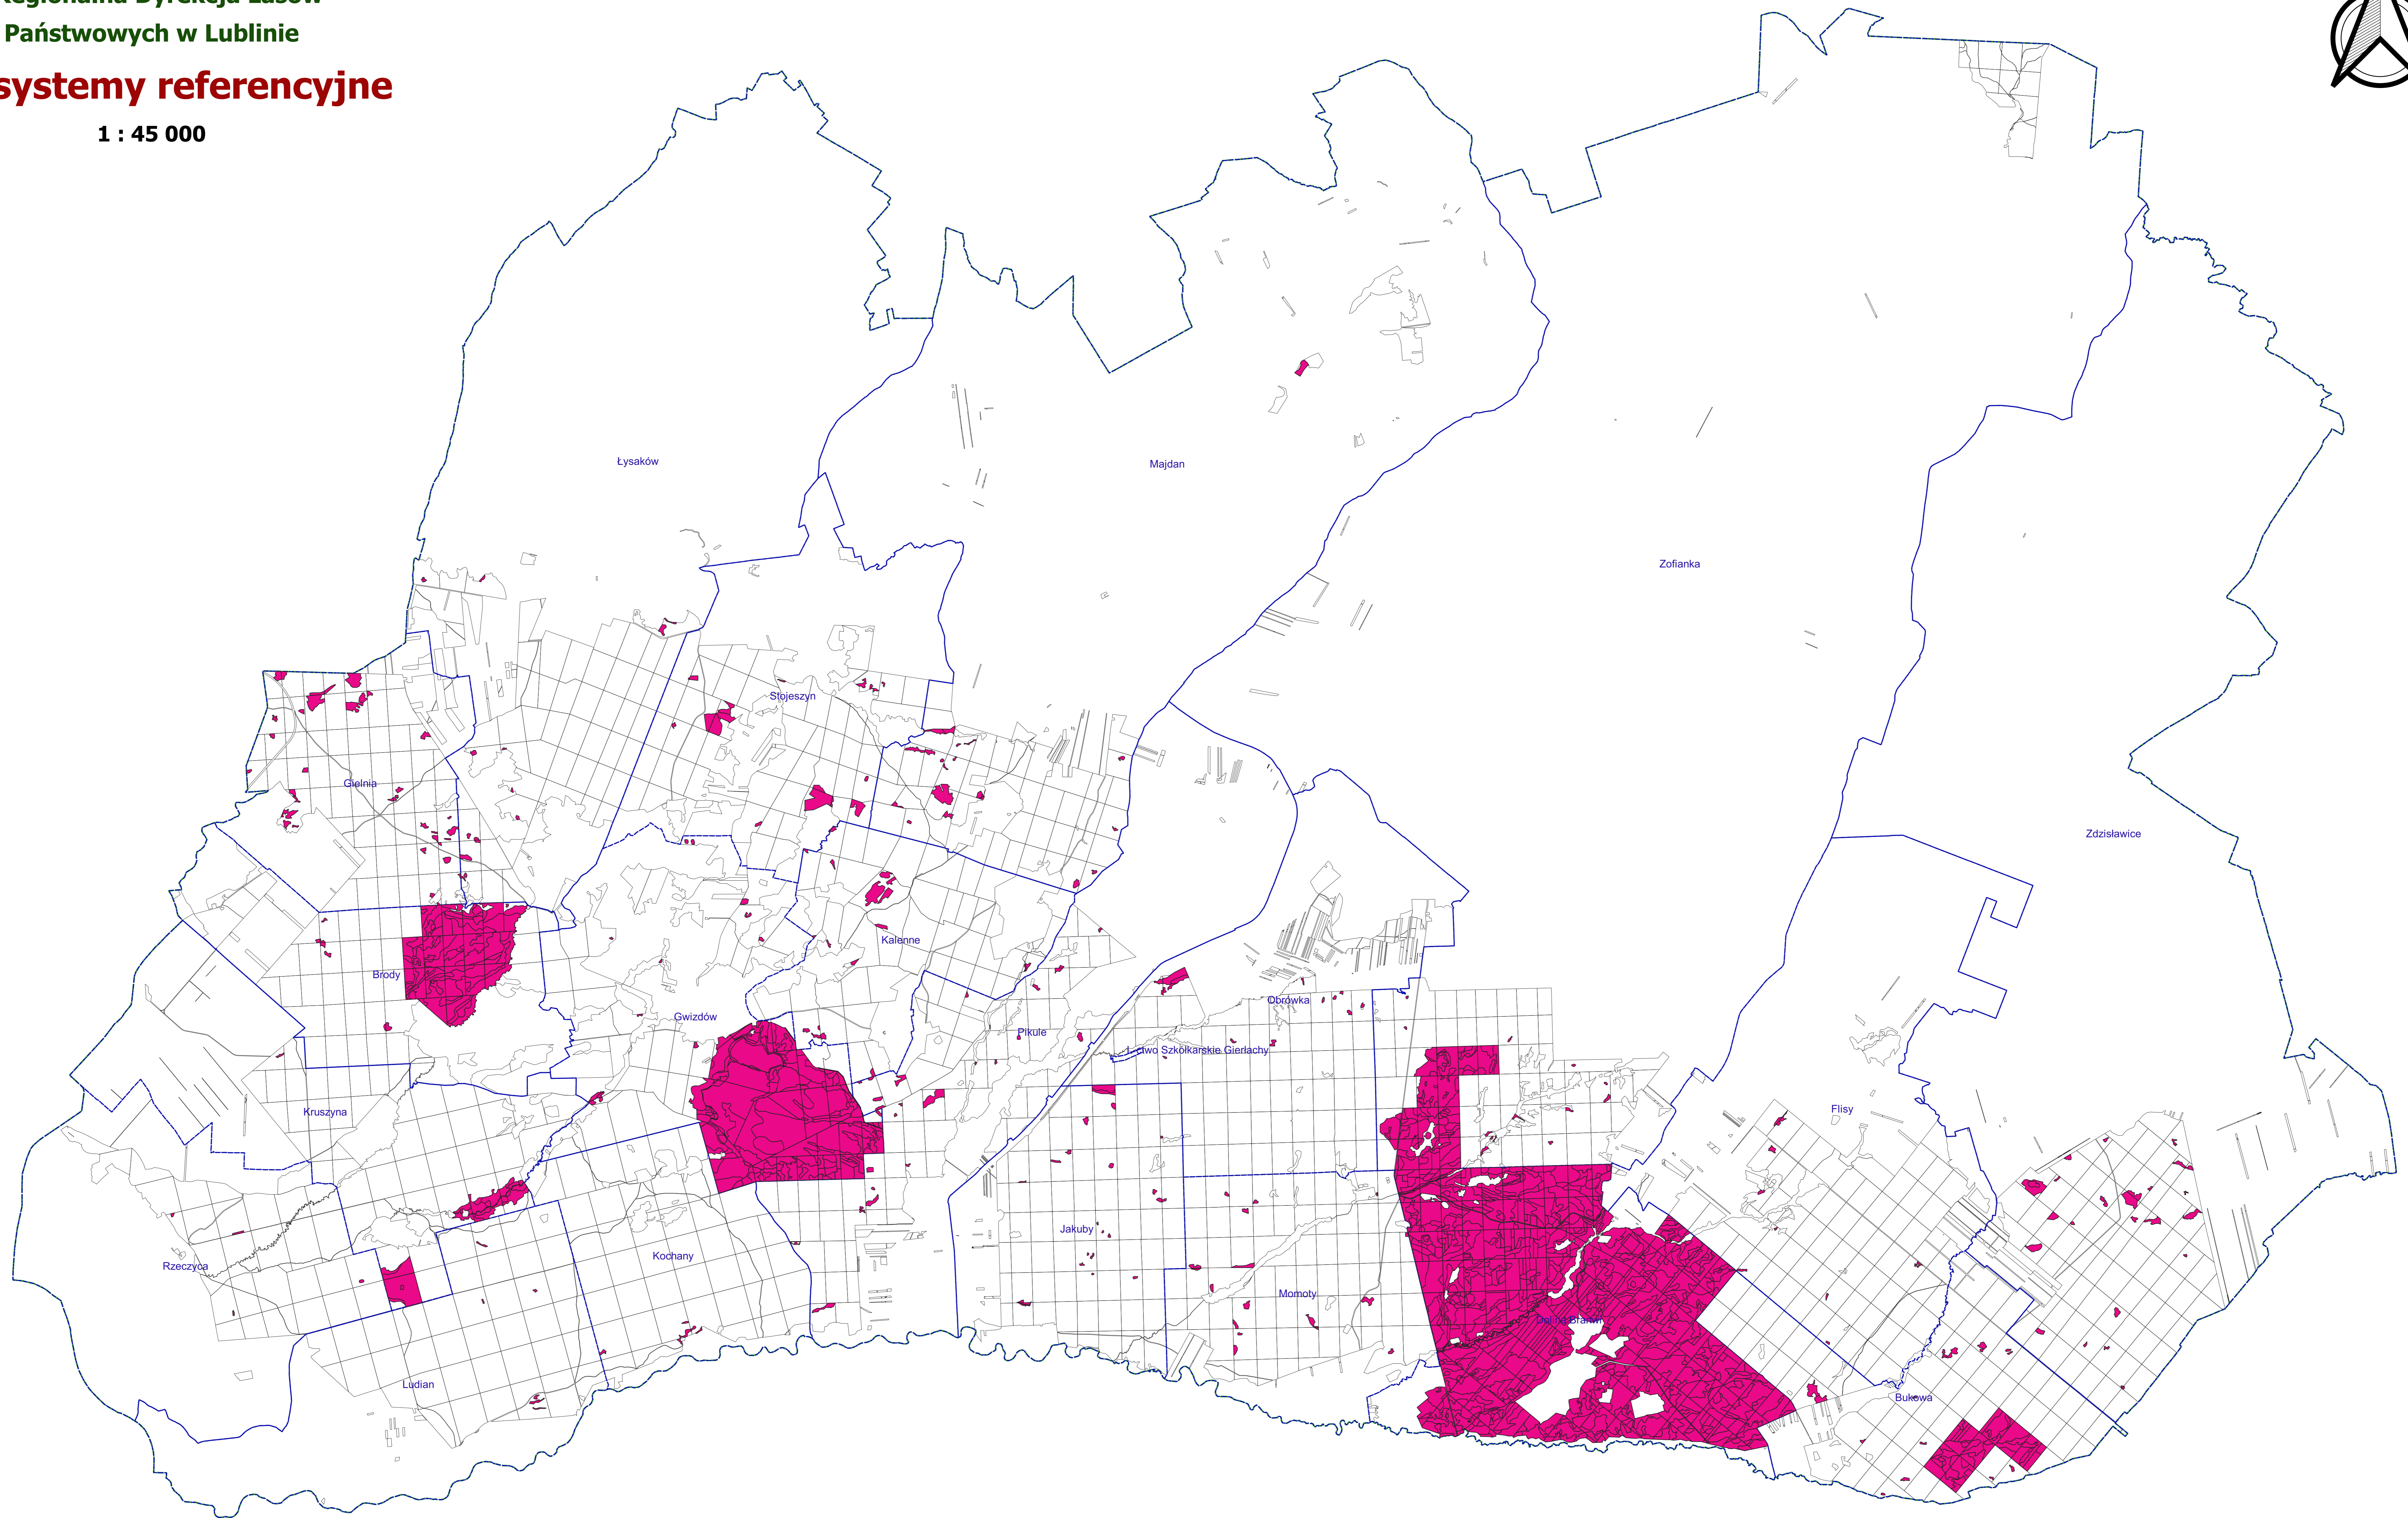

**Ekosystemy referencyjne**

1 : 45 000

Legenda

- ekosystemy referencyjne
- granica nadleśnictwa
- granice leśnictw
- granice oddziałów