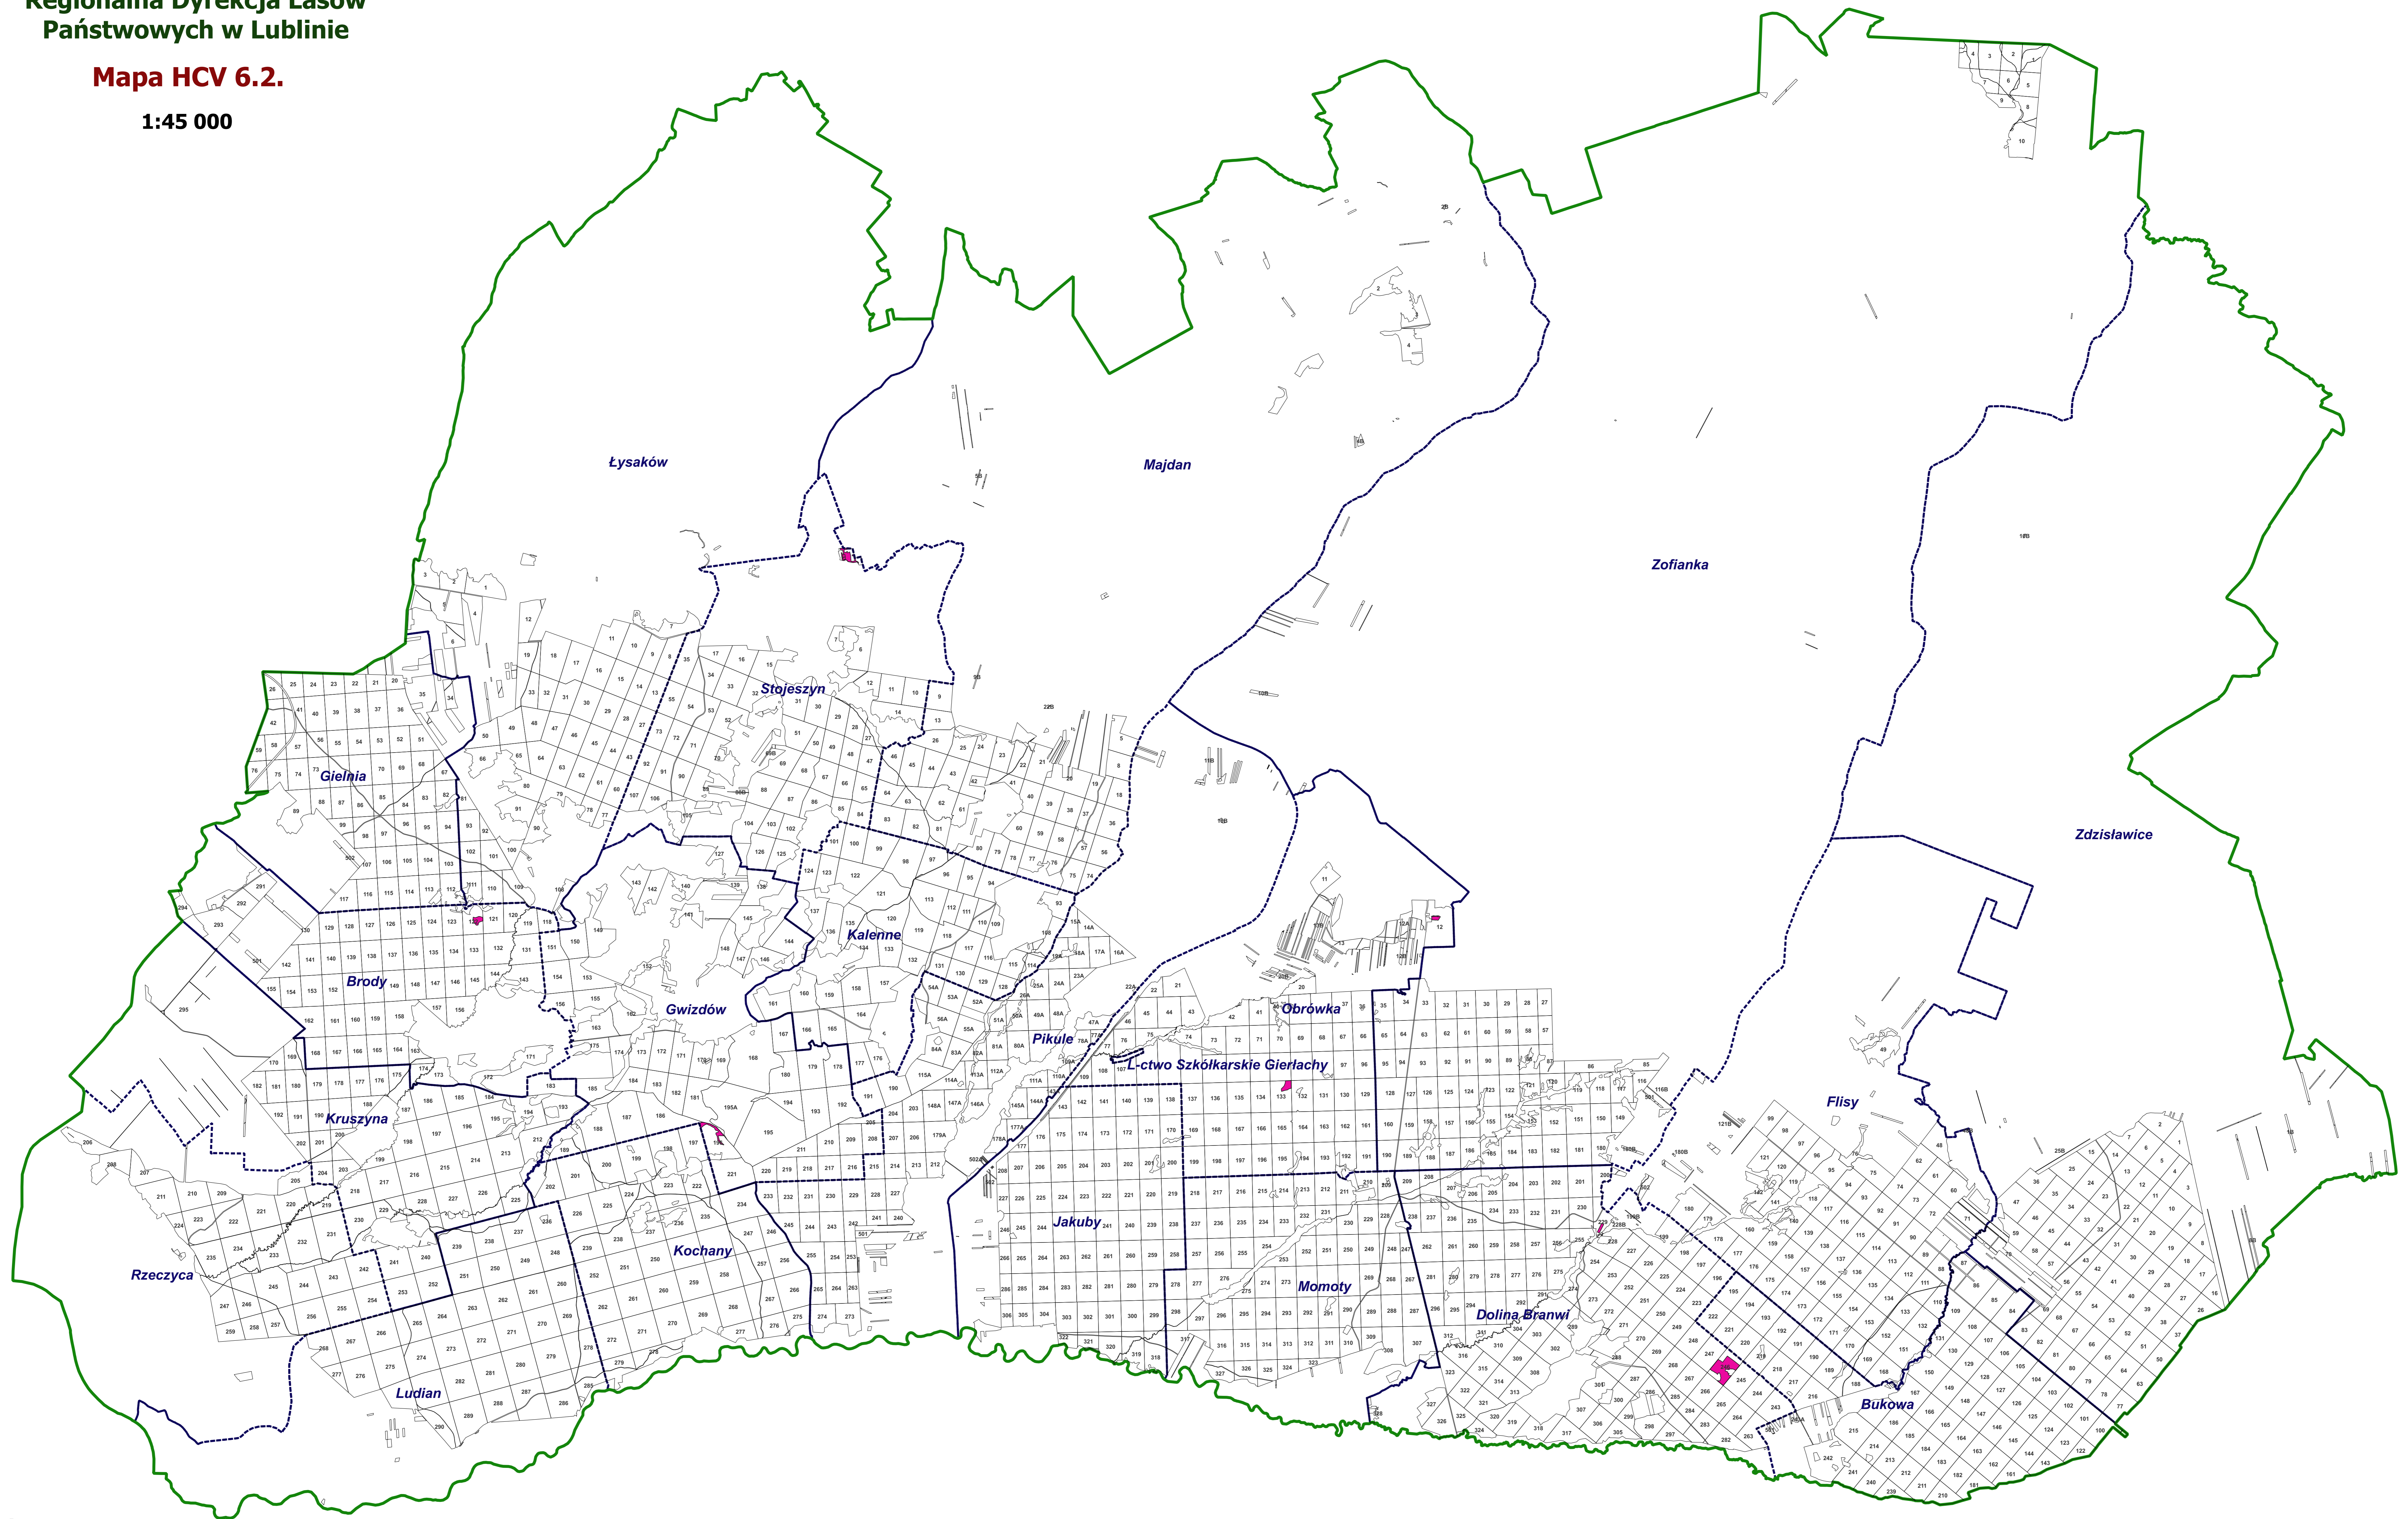

Nadleśnictwo Janów Lubelski

Regionalna Dyrekcja Lasów
Państwowych w Lublinie

Mapa HCV 6.2.

1:45 000

Legenda

- Lasy HCV 6.2
- ▬ granica nadleśnictwa
- - - granice leśnictw
- ▬ granice oddziałów

0 1 2 3 4 5 km