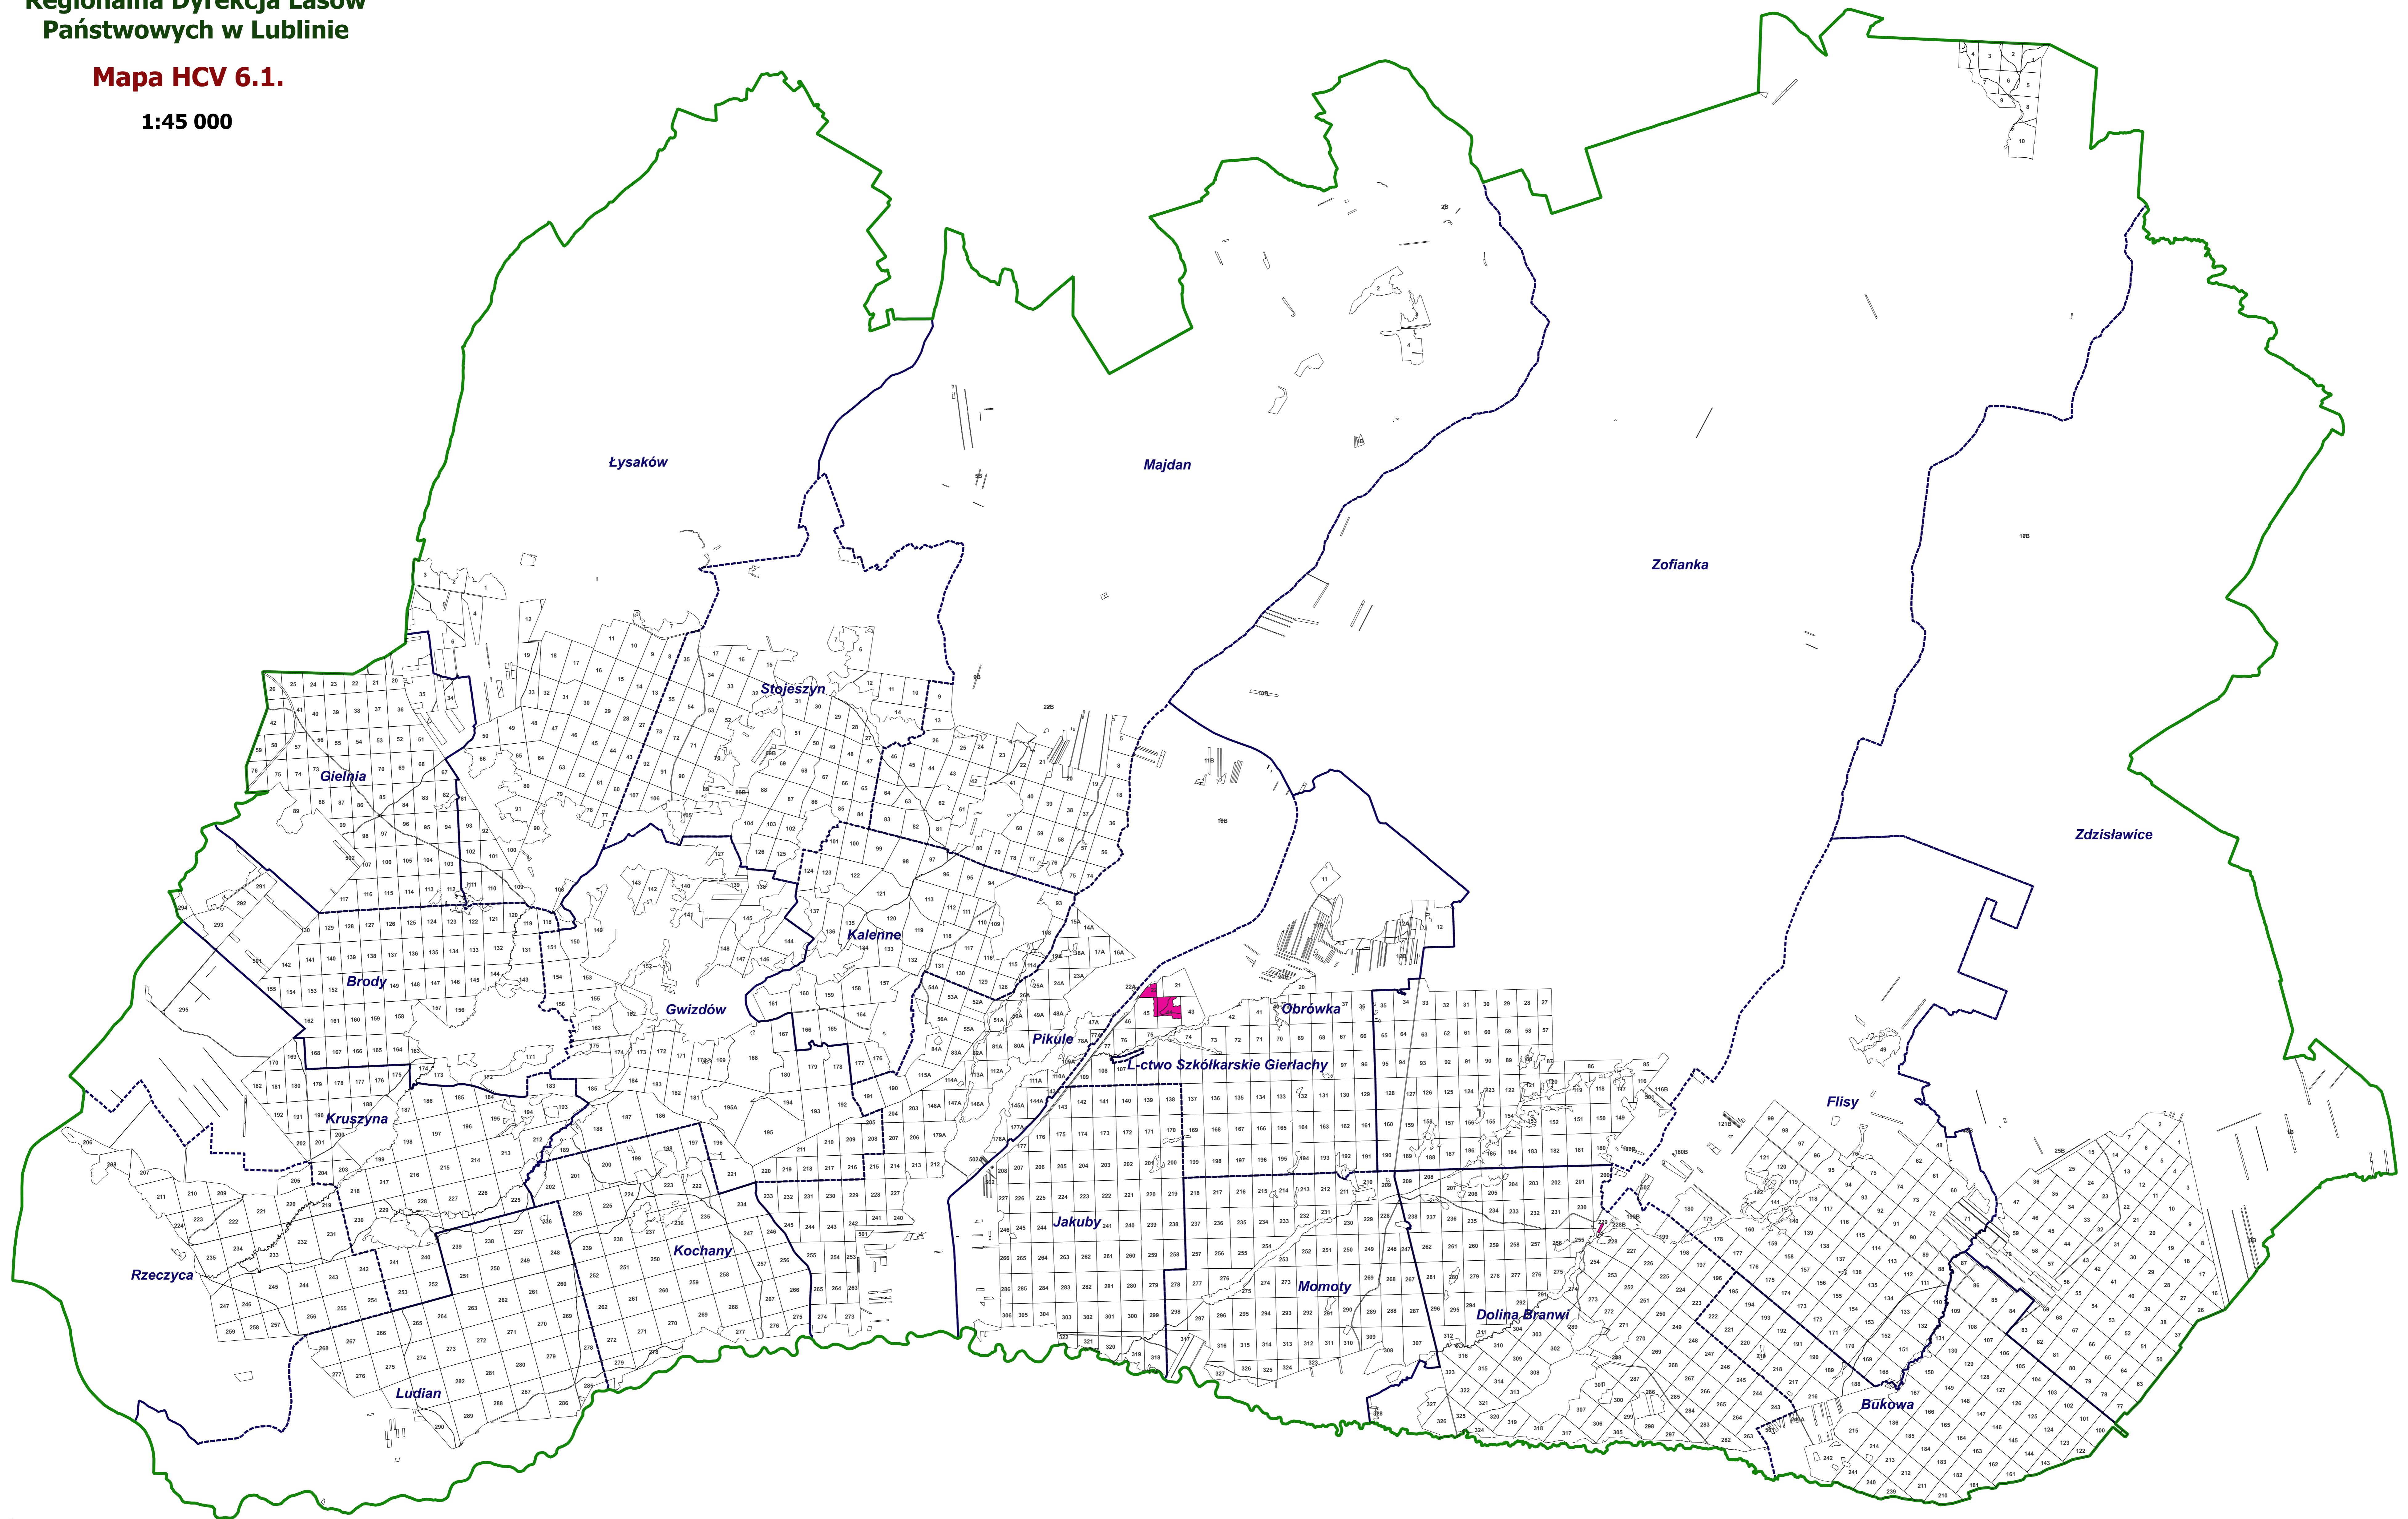

Nadleśnictwo Janów Lubelski

Regionalna Dyrekcja Lasów
Państwowych w Lublinie

Mapa HCV 6.1.

1:45 000

Legenda

- Lasy HCV 6.1
- ▭ granica nadleśnictwa
- ▭ granice leśnictw
- ▭ granice oddziałów

0 1 2 3 4 5 km