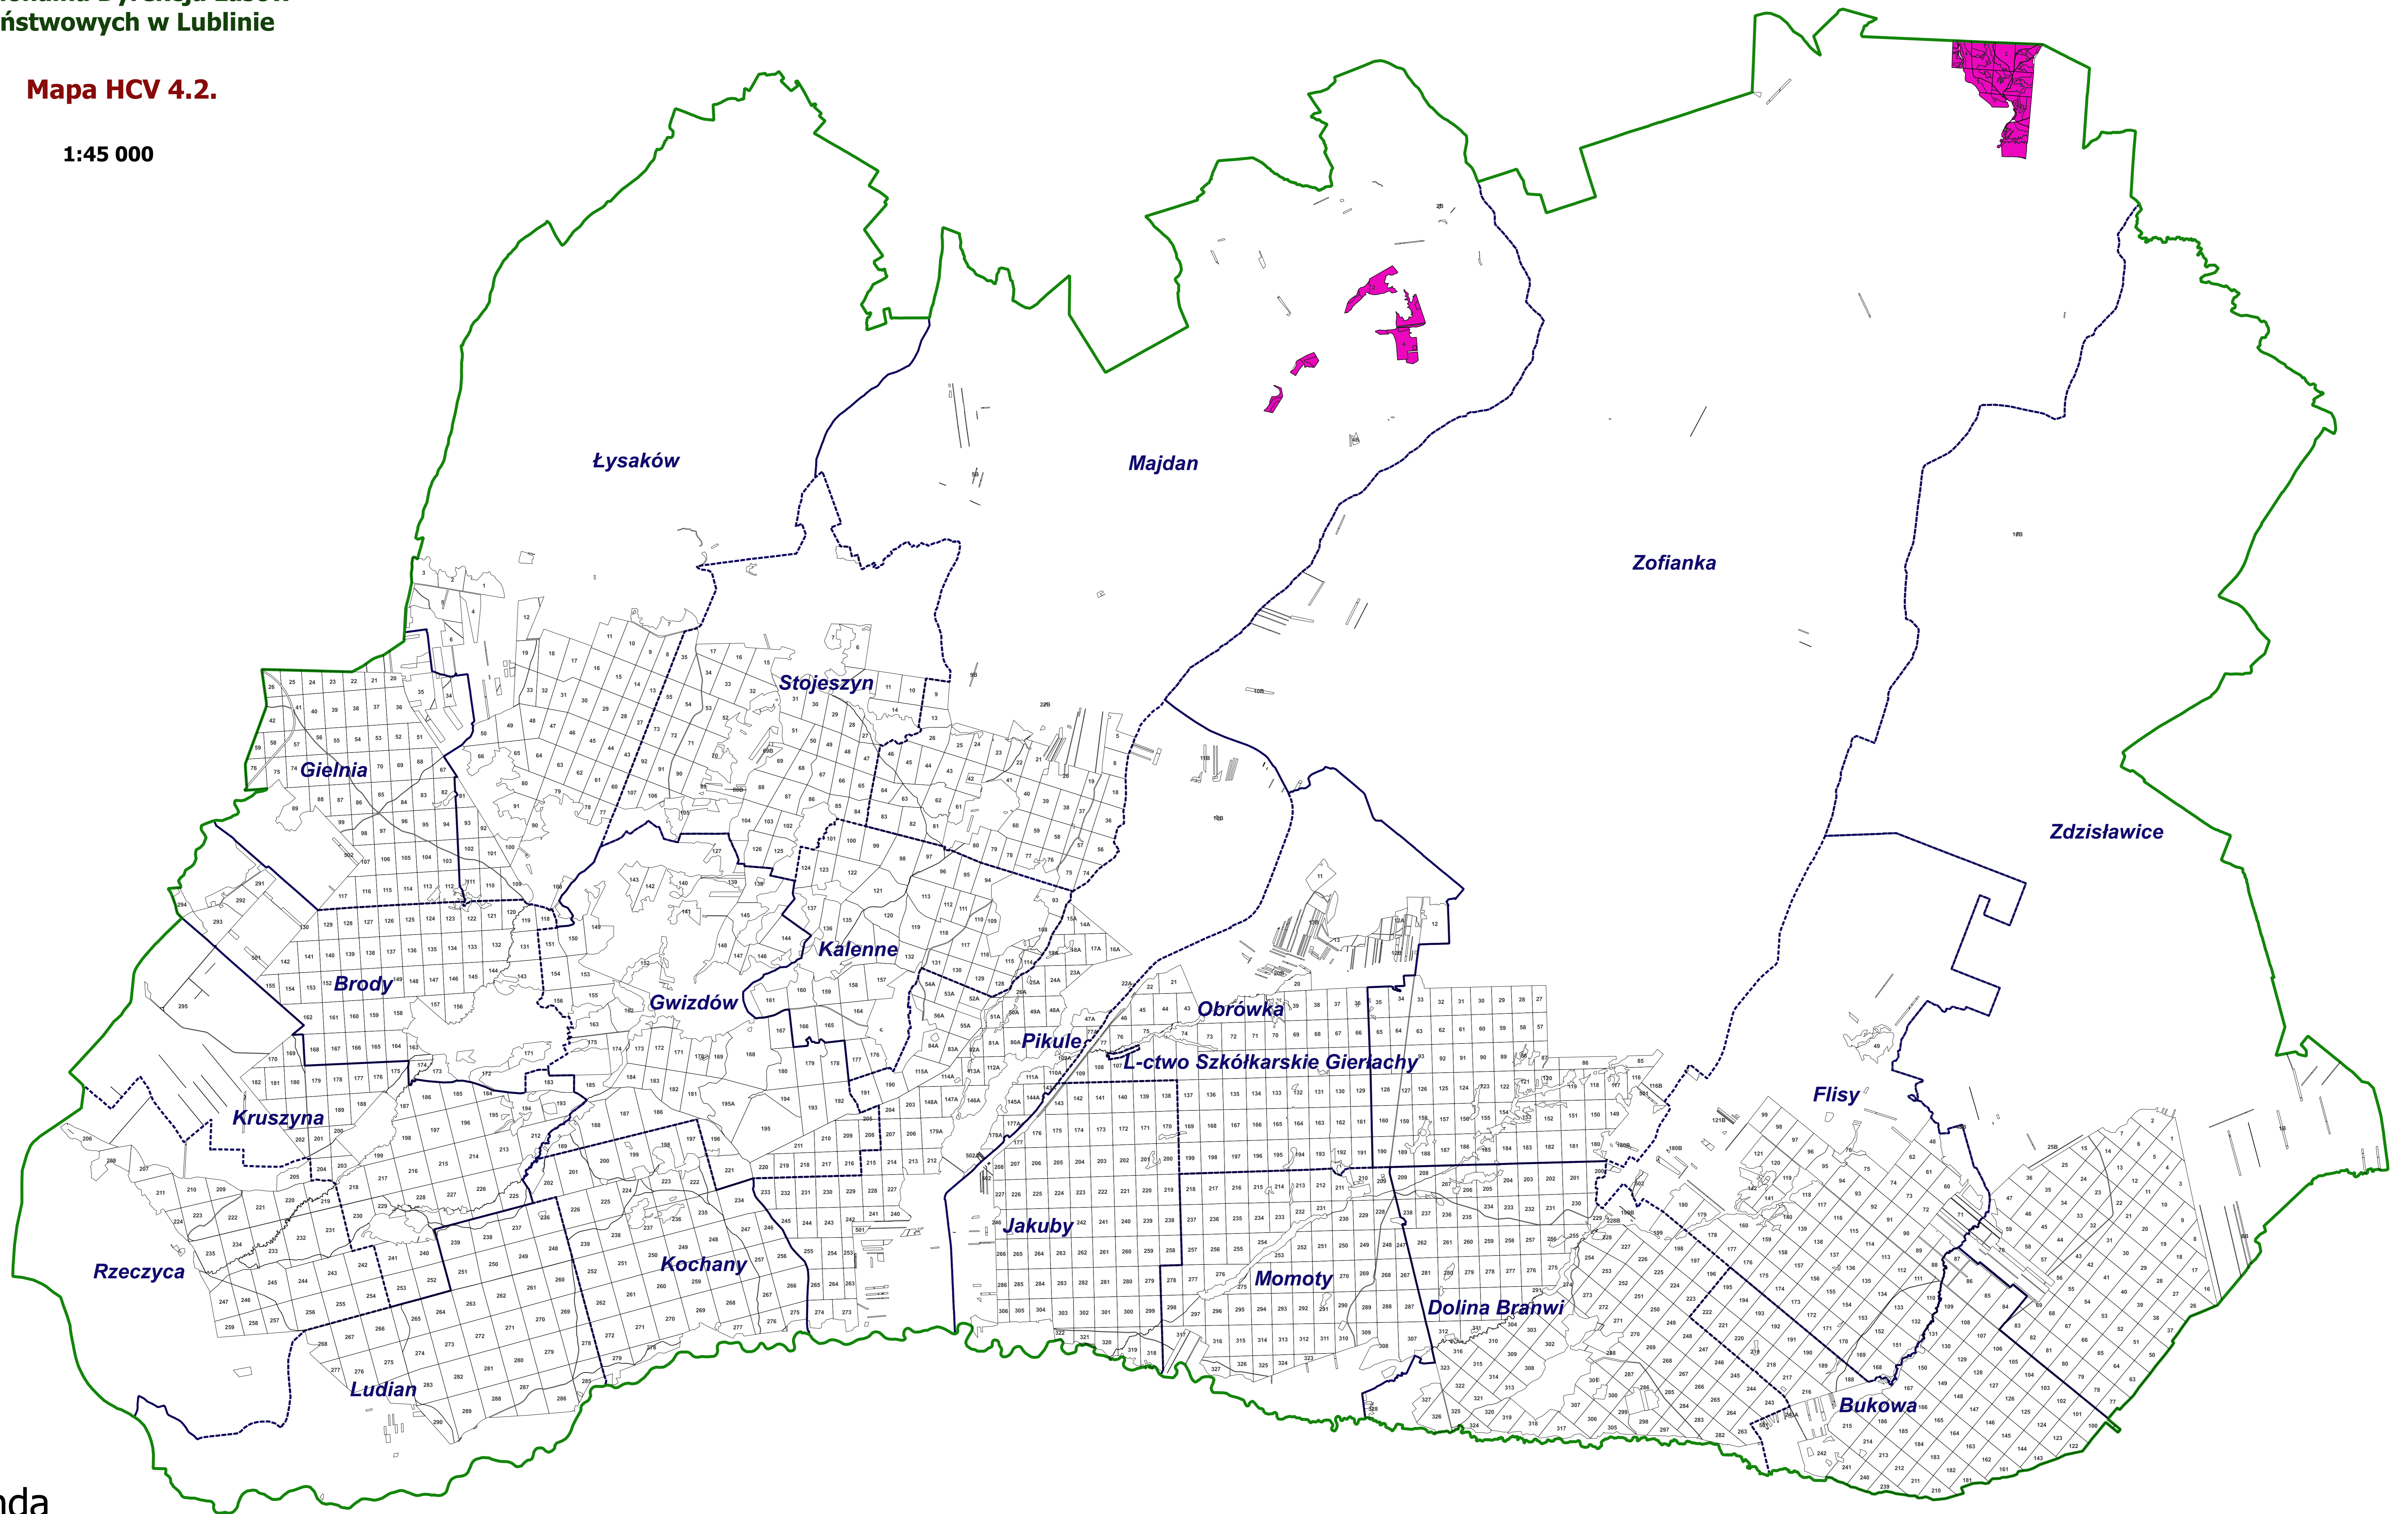

Mapa HCV 4.2.

1:45 000

Legenda

- LASY HCV 4.2
- ▭ granica nadleśnictwa
- ▭ granice leśnictw
- ▭ granice oddziałów