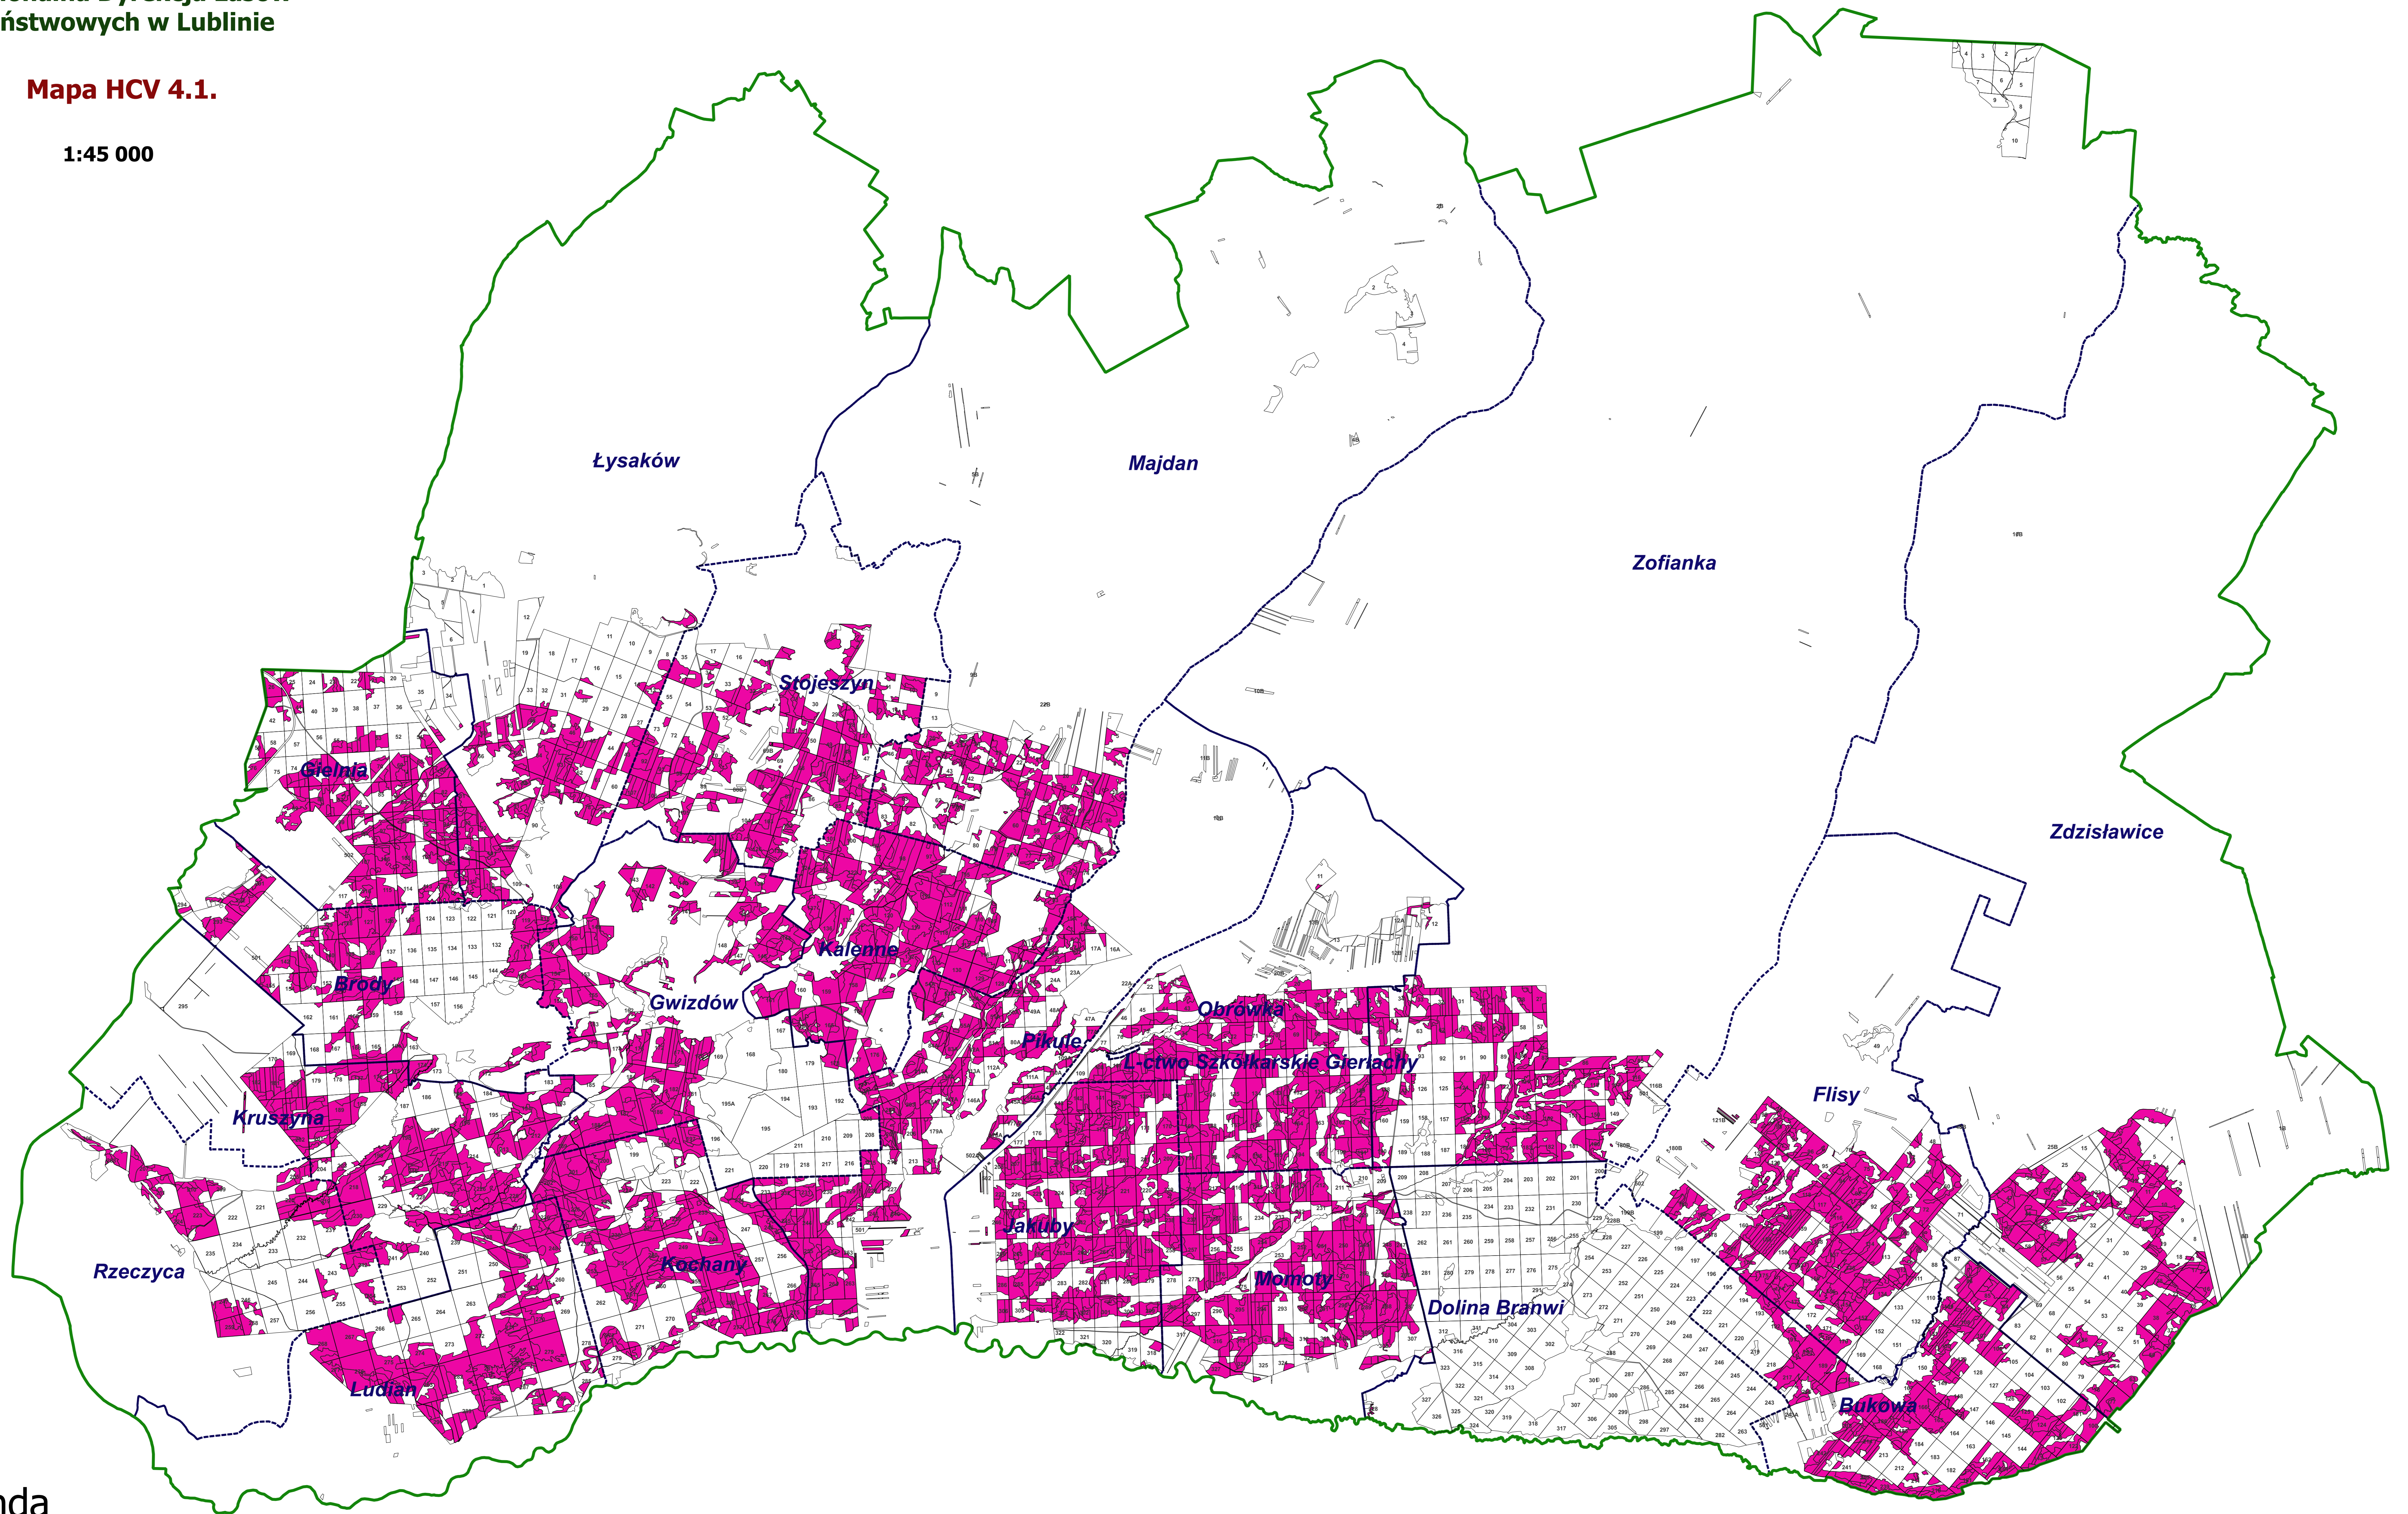

Mapa HCV 4.1.

1:45 000

Legenda

- LASY HCV 4.1.
- ▭ granica nadleśnictwa
- ▭ granice leśnictw
- ▭ granice oddziałów