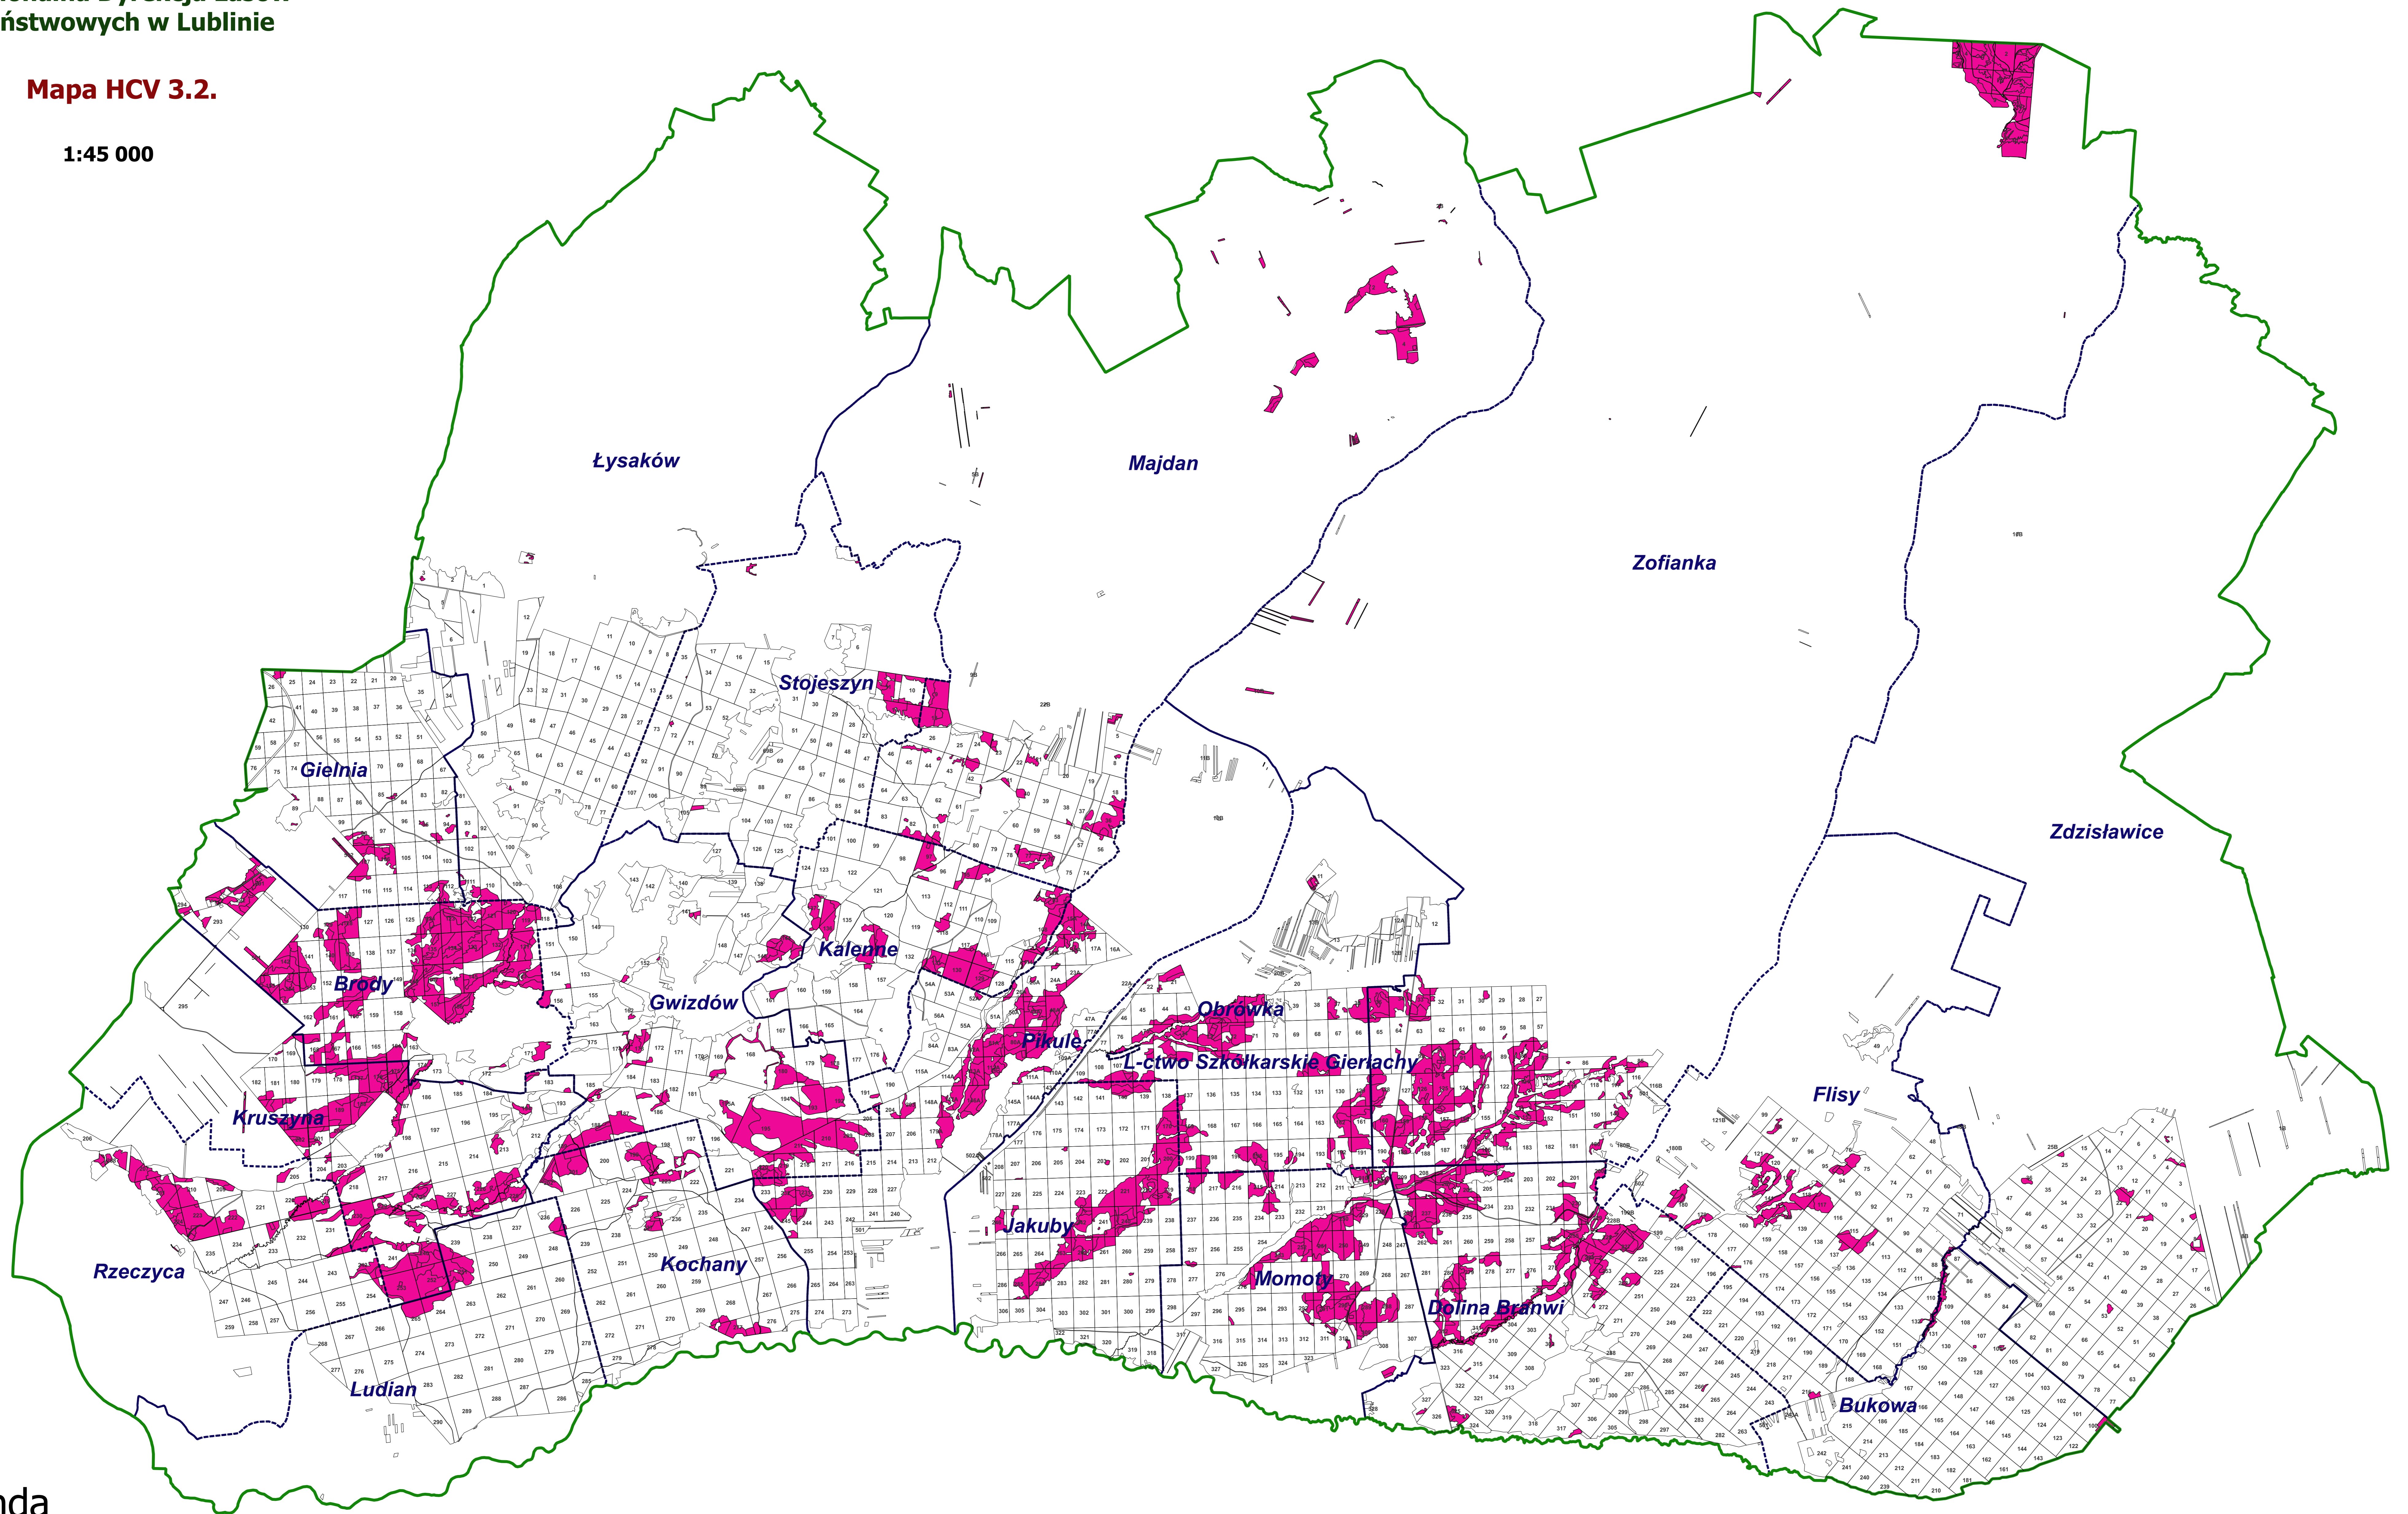

**Mapa HCV 3.2.**

1:45 000

**Legenda**

- LASY HCV 3.2
- ▭ granica nadleśnictwa
- ▭ granice leśnictw
- ▭ granice oddziałów