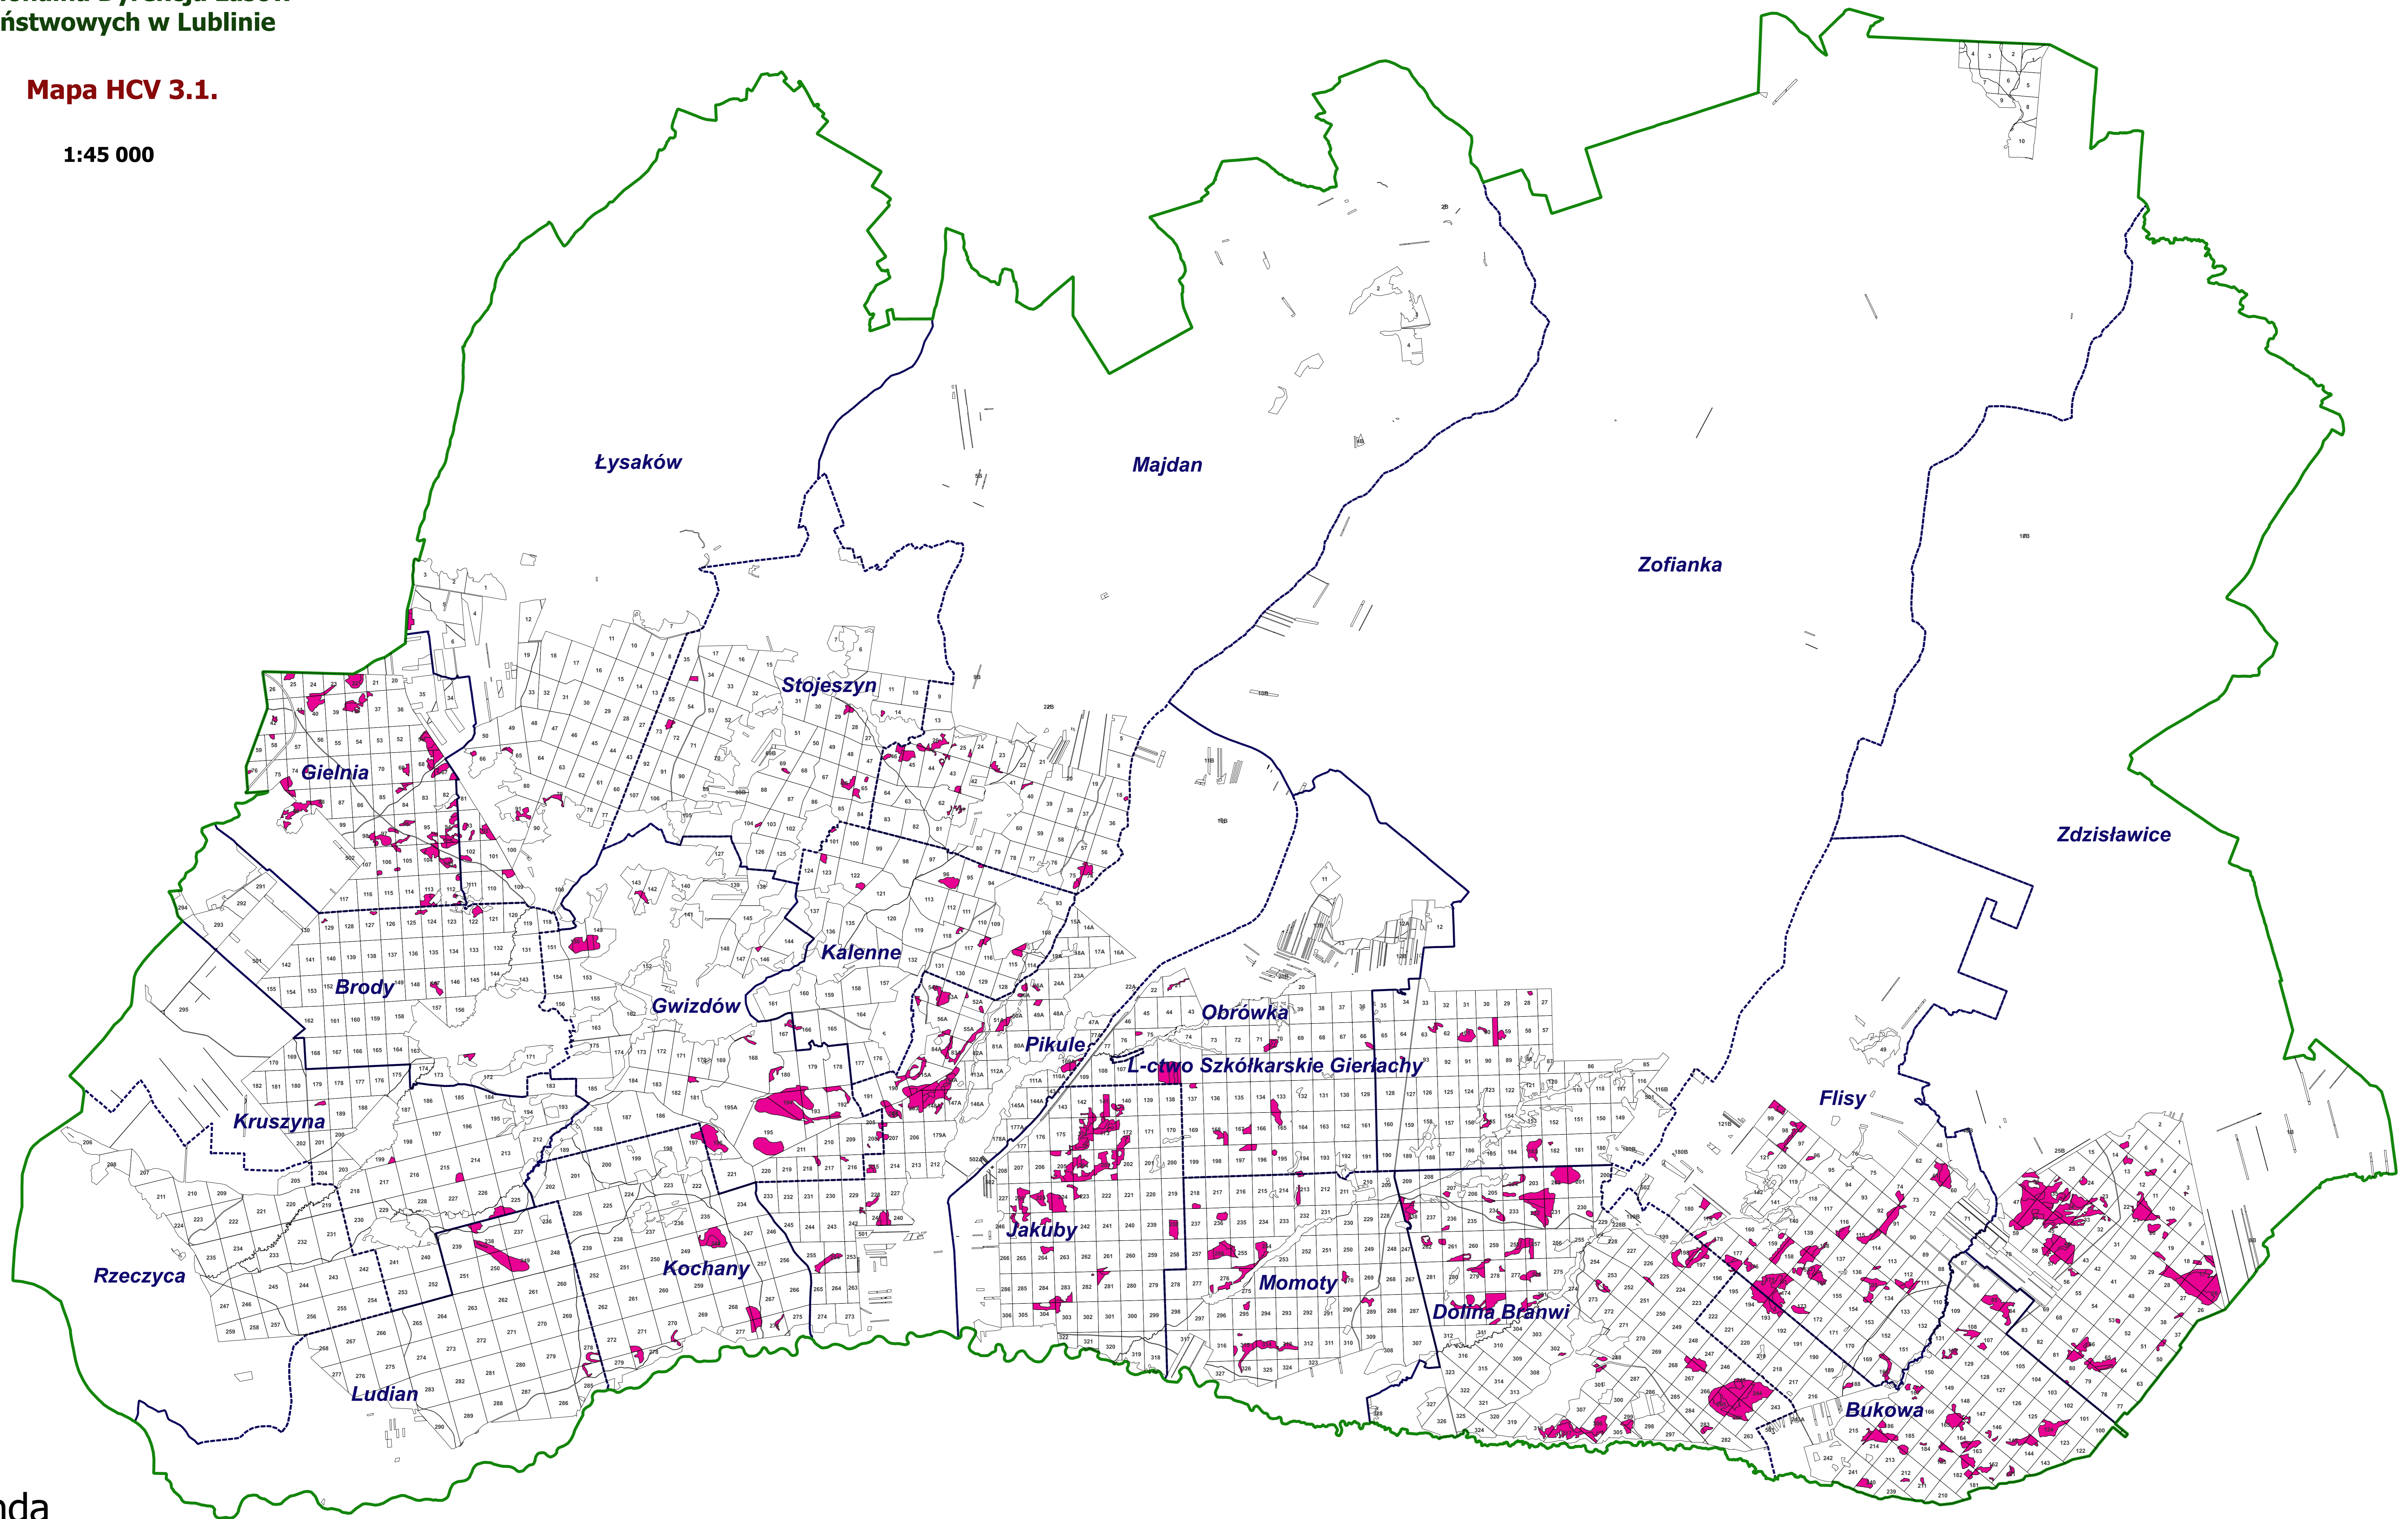

Mapa HCV 3.1.

1:45 000

Legenda

- LASY HCV 3.1
- granice oddziałów
- ▬ granica nadleśnictwa
- ▬ granice leśnictw