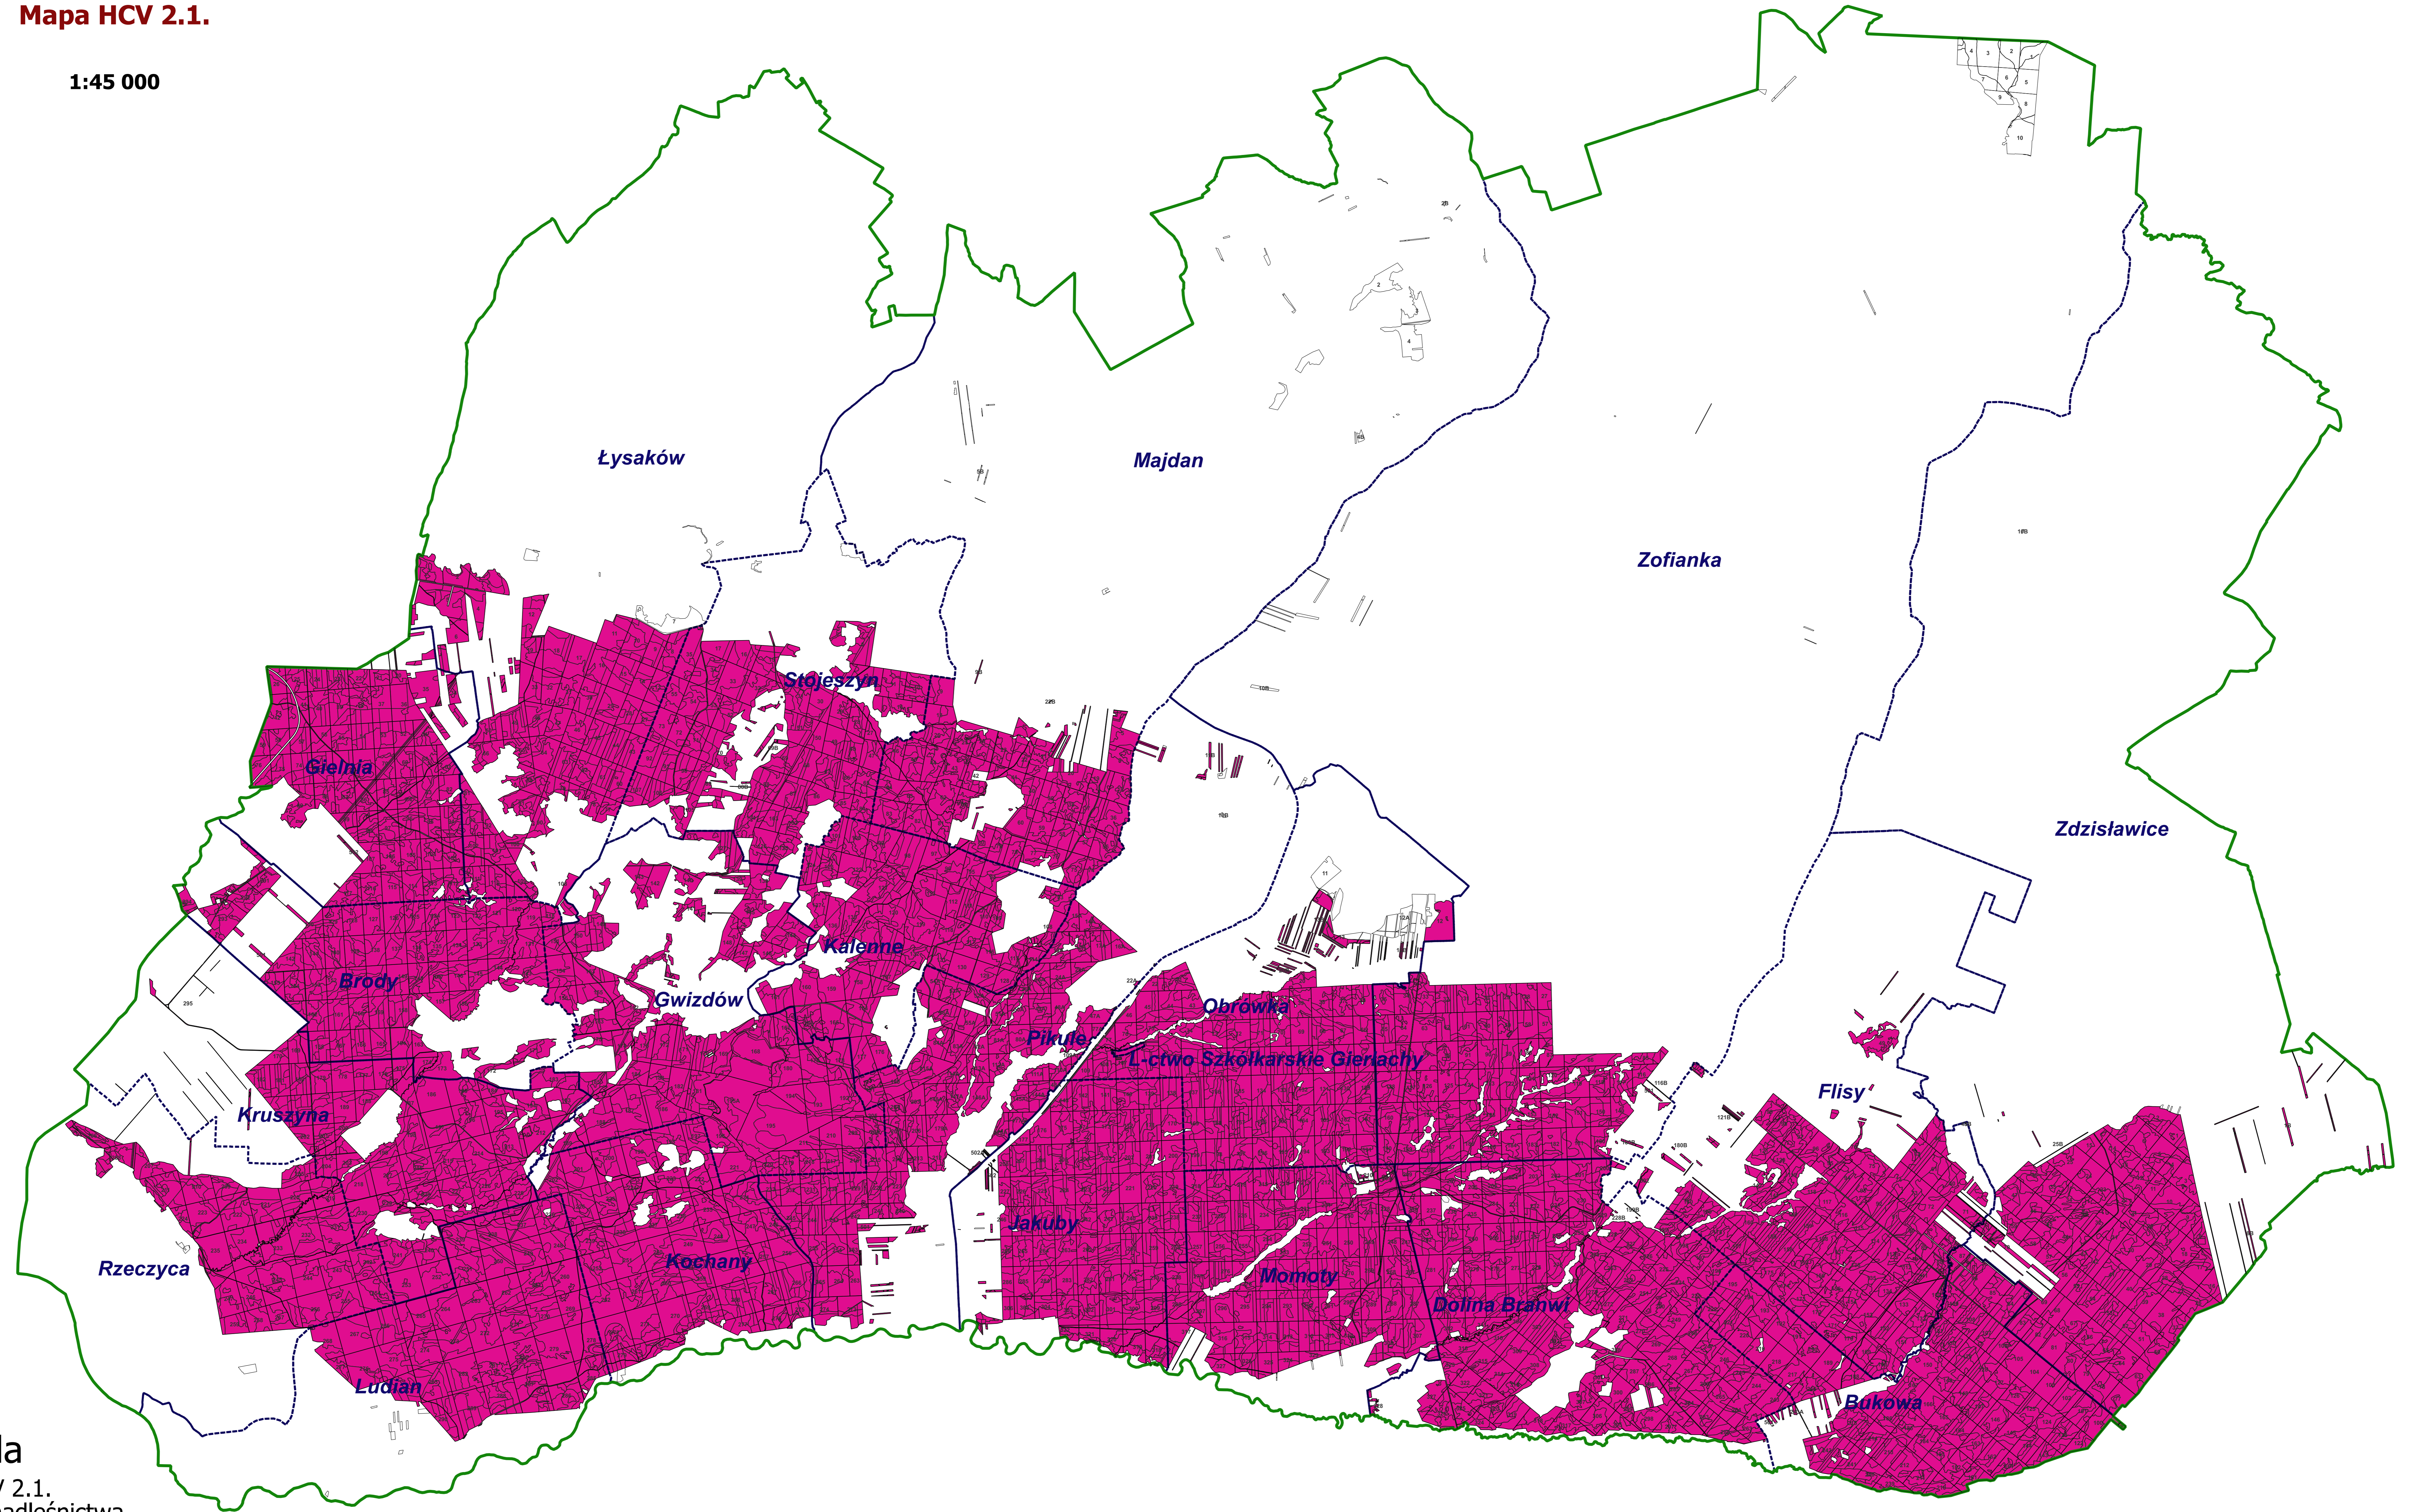

Mapa HCV 2.1.

1:45 000

Legenda

- Lasy HCV 2.1.
- ▭ granica nadleśnictwa
- ▭ granice leśnictw
- ▭ granice oddziałów