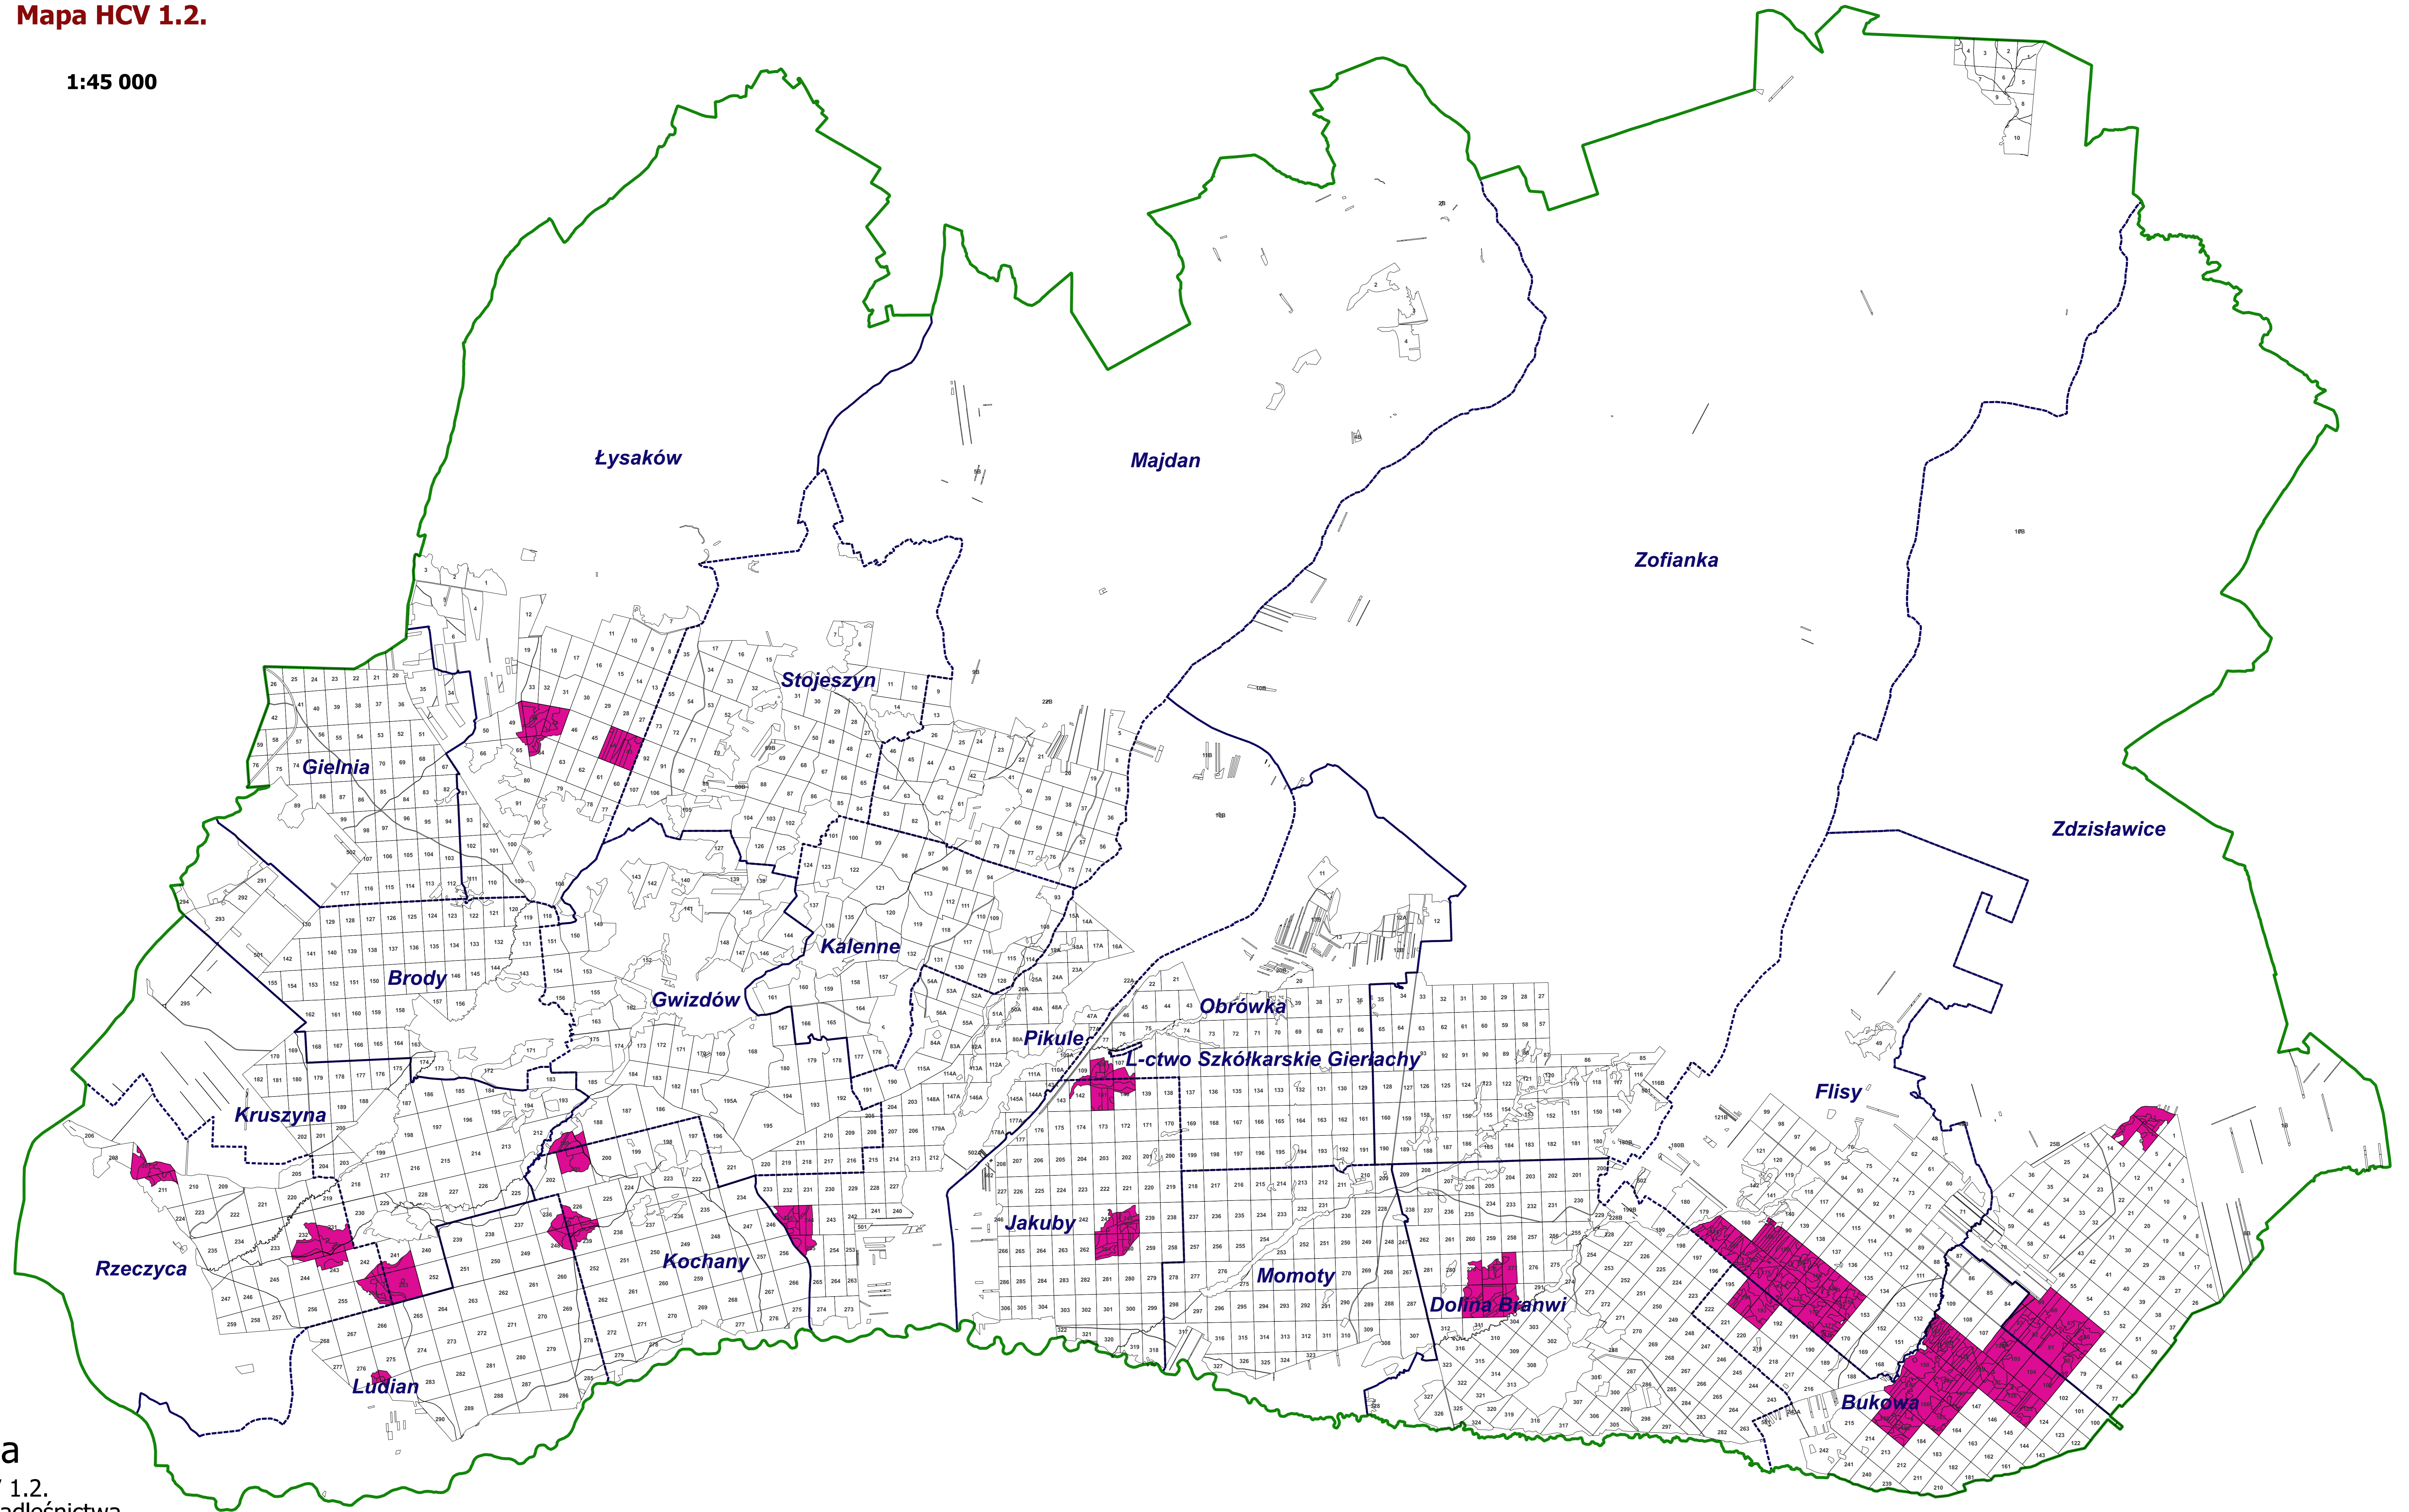

**Mapa HCV 1.2.**

1:45 000

**Legenda**

- Lasy HCV 1.2.
- ▭ granica nadleśnictwa
- ▭ granice leśnictw
- ▭ granice oddziałów