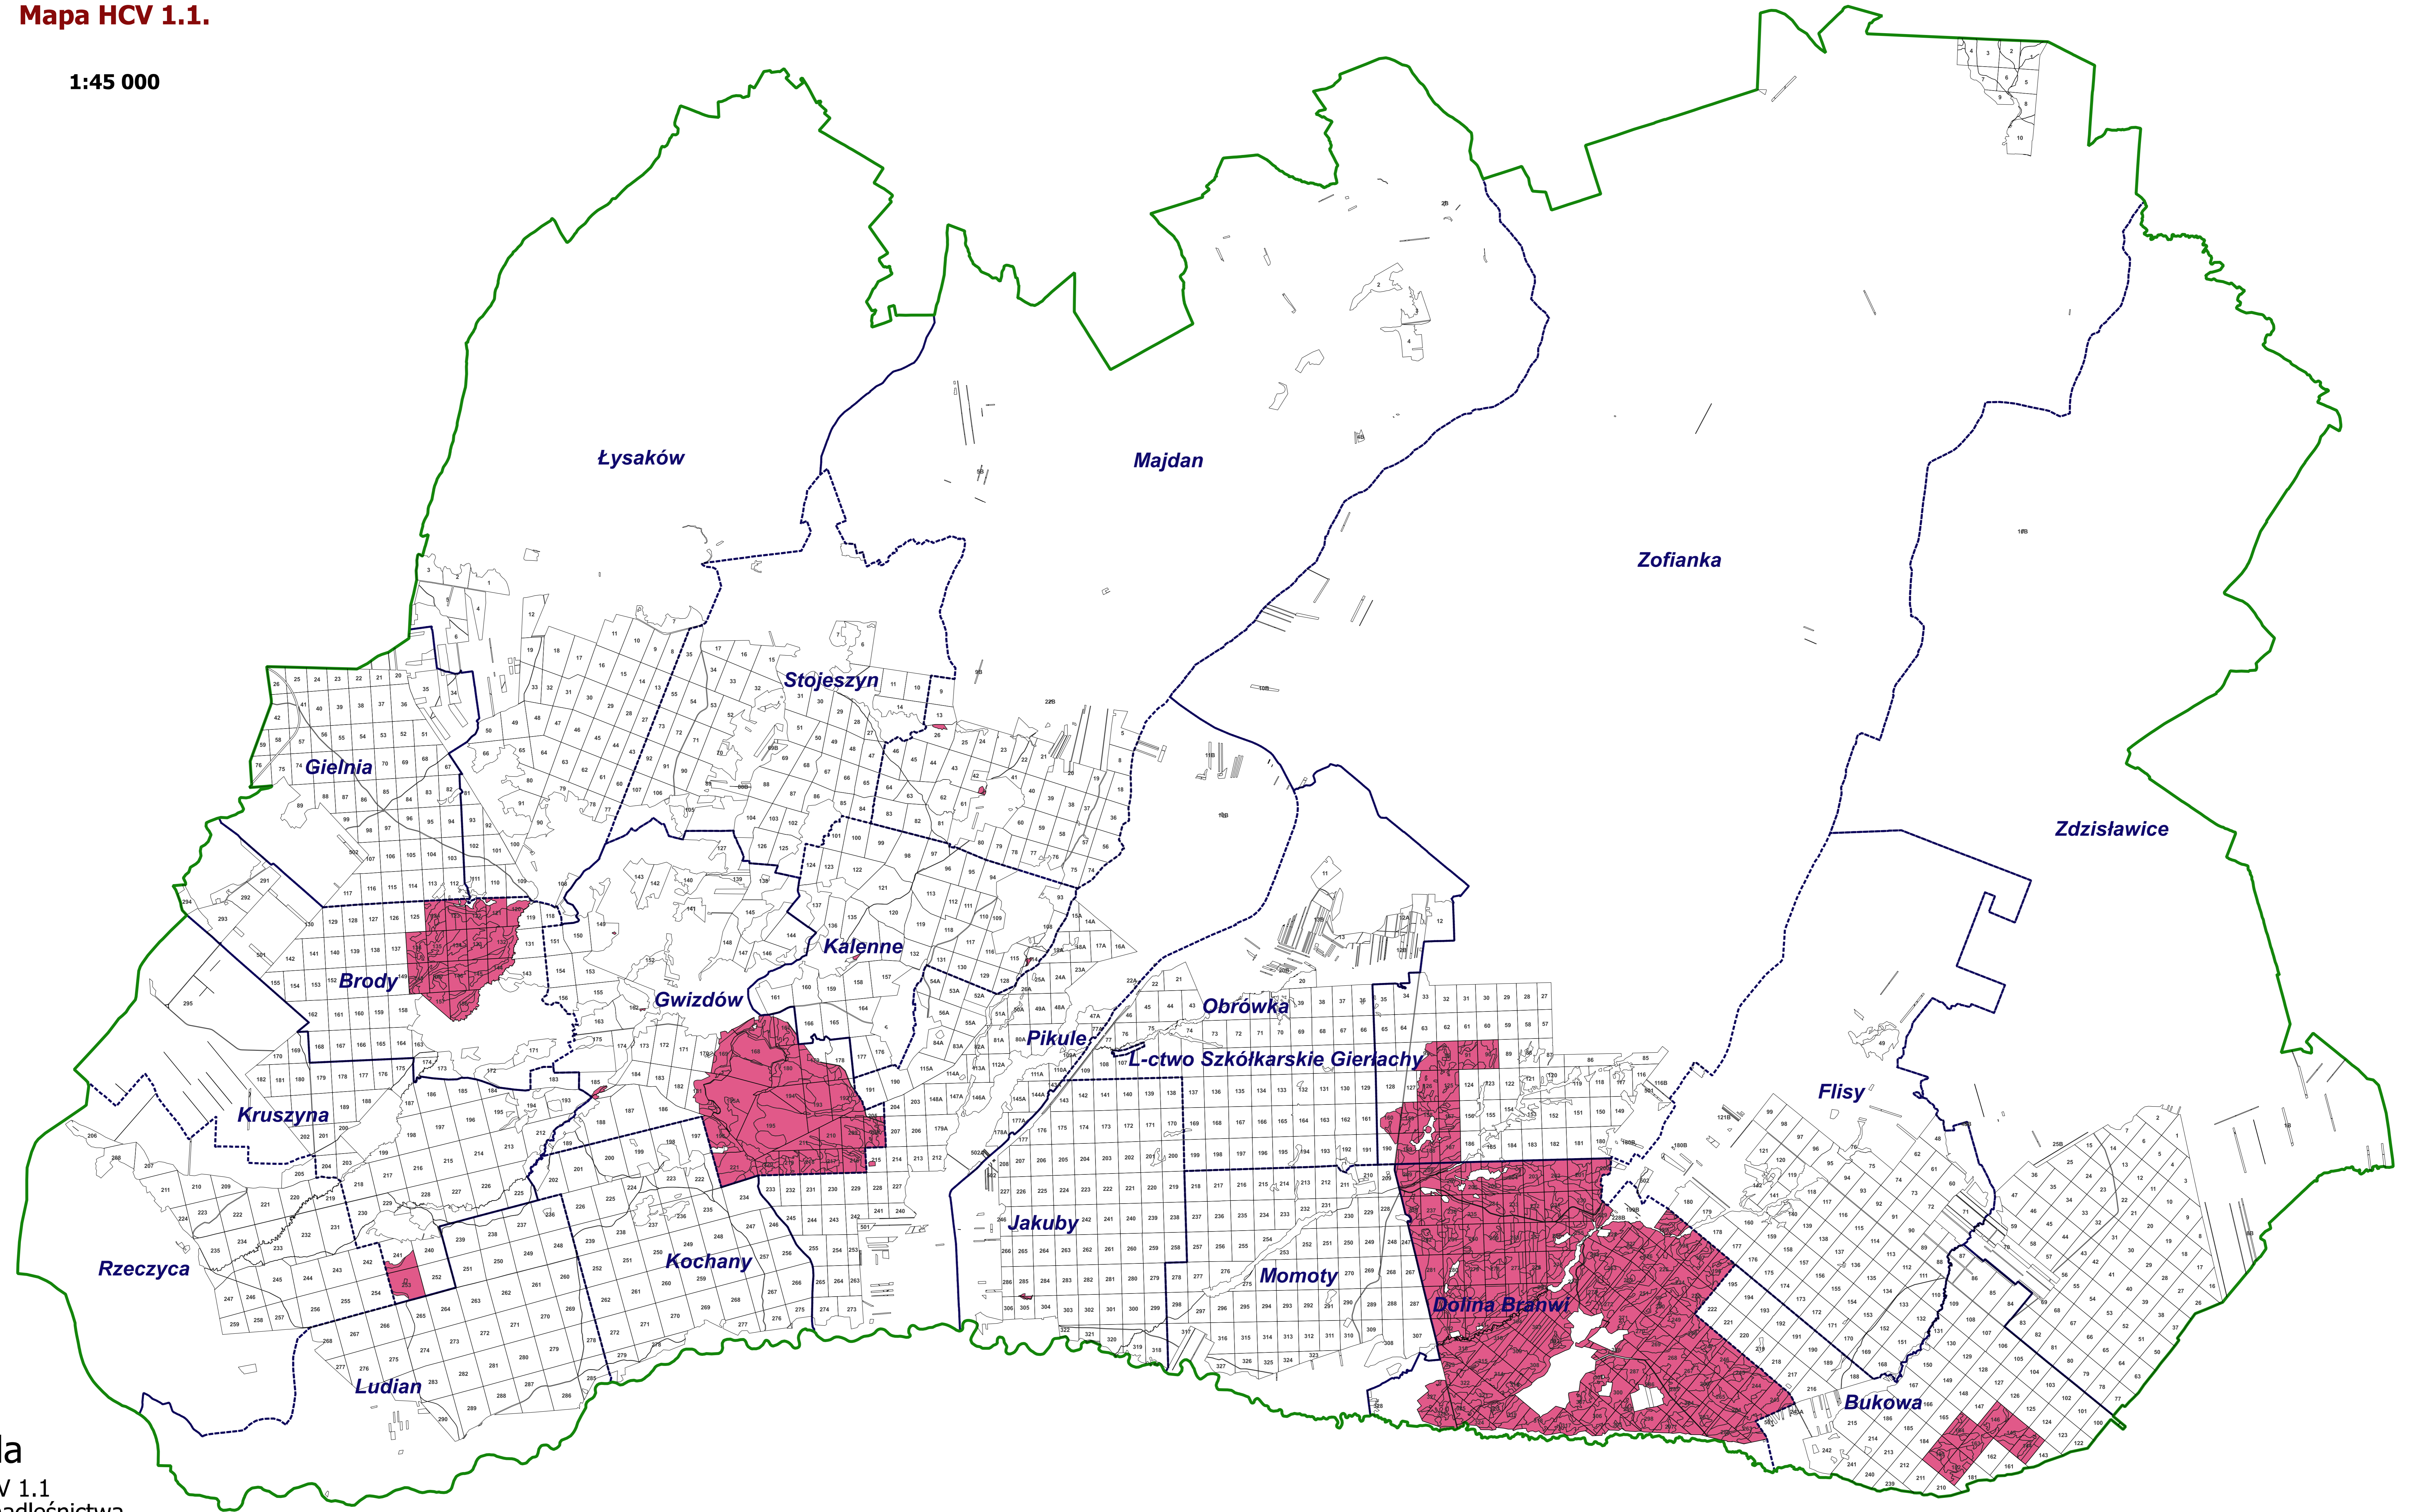

**Mapa HCV 1.1.**

1:45 000

**Legenda**

- LASY HCV 1.1
- ▬ granica nadleśnictwa
- ▬ granice leśnictw
- ▬ granice oddziałów