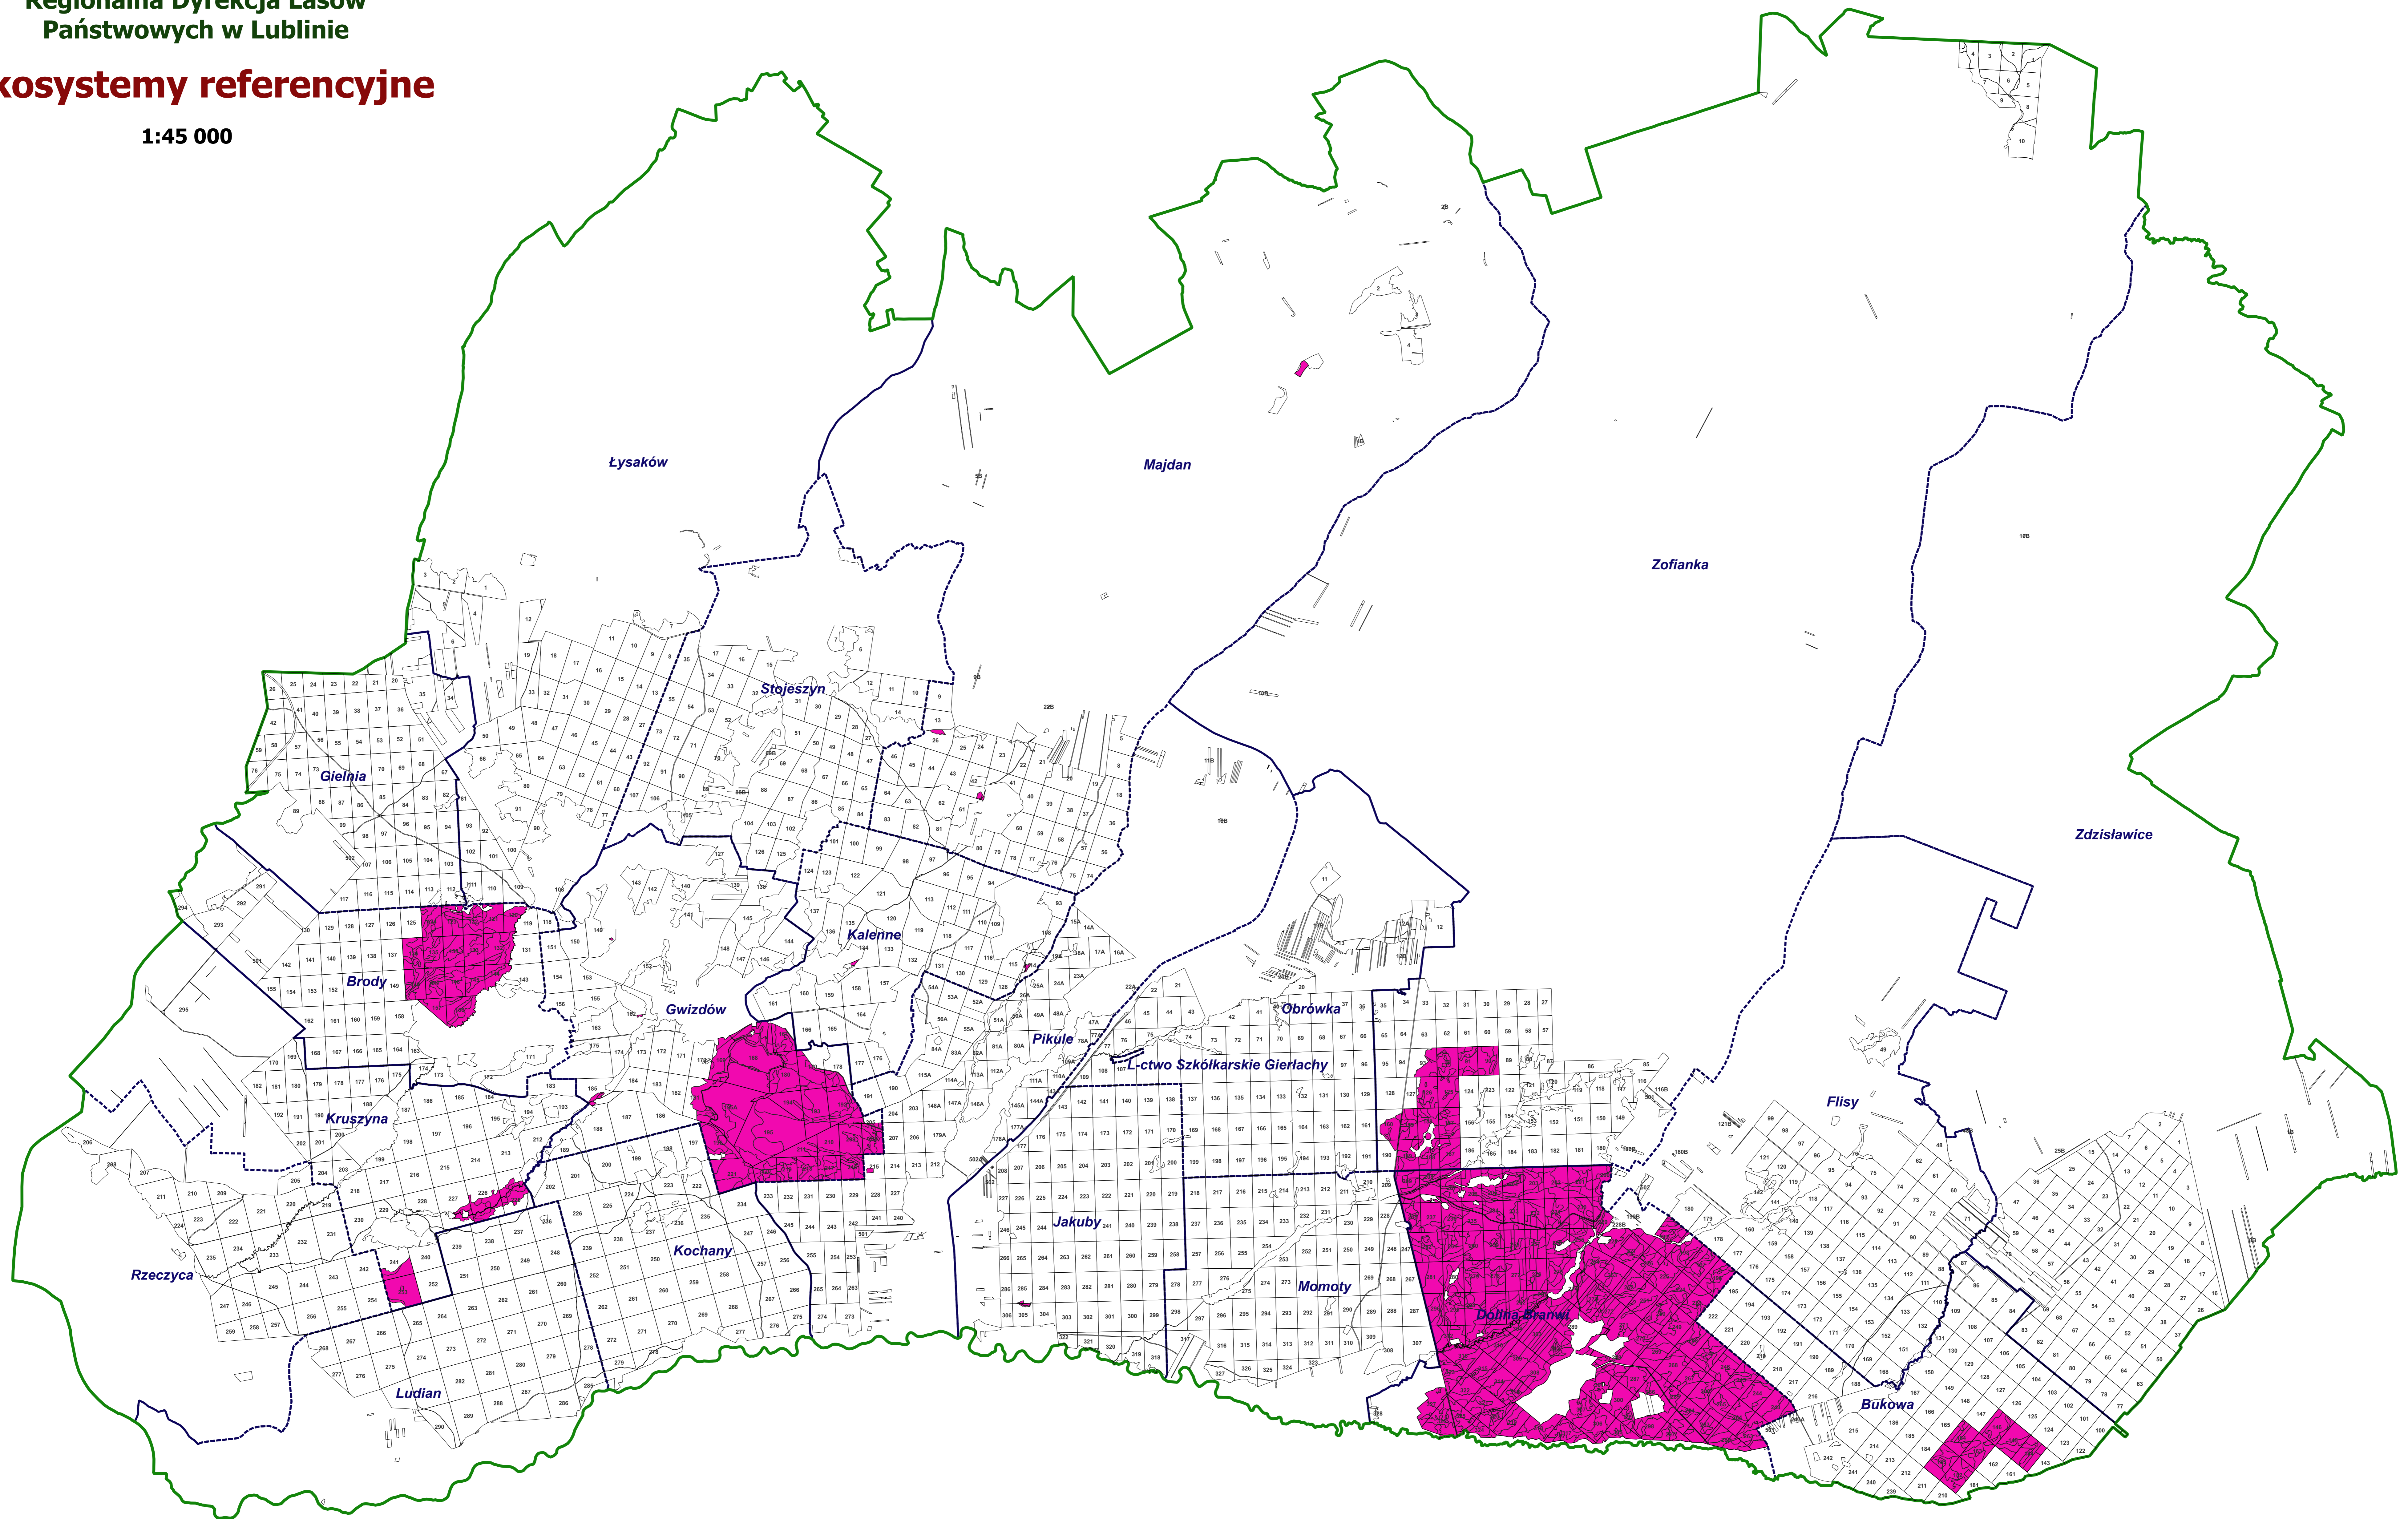

Nadleśnictwo Janów Lubelski

Regionalna Dyrekcja Lasów
Państwowych w Lublinie

Ekosystemy referencyjne

1:45 000

Legenda

- ekosystemy referencyjne
- ▭ granica nadleśnictwa
- ▭ granice leśnictw
- ▭ granice oddziałów

0 1 2 3 4 5 km